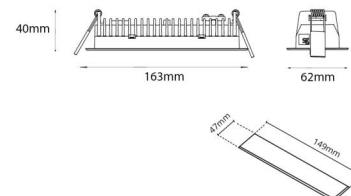

Montering/Tilslutning

Montering: Indbygget (downlight), Interiør
 Modul: Indbyg
 Kabelindgang: Klemmerække

Dimensioner (mm)

Længde (mm) L: 163
 Bredde (mm) W: 62
 Højde (mm) H: 40
 Vægt (kg) brutto/netto: 0.406 / 0.31

Forpakning

Forpakkingsstørrelse (mm): 177 x 121 x 73

7 0 2 1 9 8 2 1 2 4 2 5 9