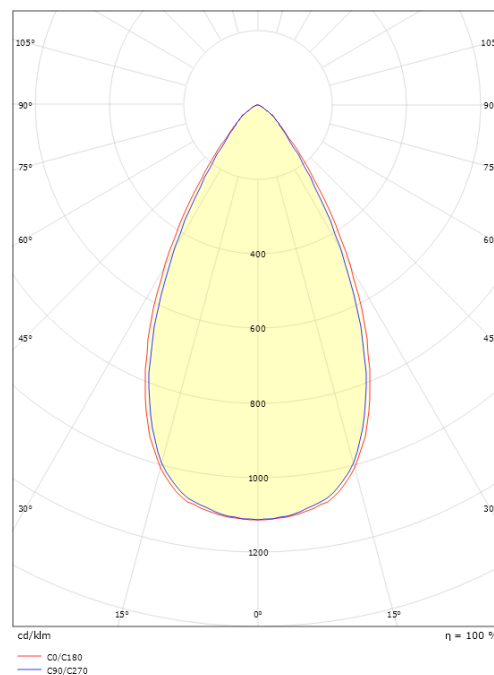

Montering/Tilslutning

Montering: Indbygget (downlight), Interiør
 Modul: Indbyg
 Kabelindgang: Klemmerække

Dimensioner (mm)

Længde (mm) L: 163
 Bredde (mm) W: 62
 Højde (mm) H: 40
 Vægt (kg) brutto/netto: 0.406 / 0.31

Forpakning

Forpakkingsstørrelse (mm): 177 x 121 x 73

7 0 2 1 9 8 2 1 2 4 2 5 9