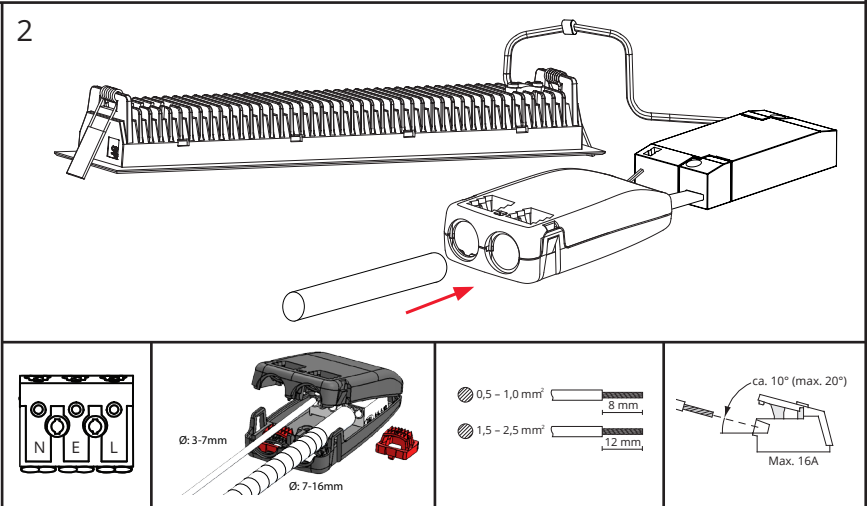

Inspire R300

220-240V, 50/60Hz

NO: Kan kun installeres og vedlikeholdes av en registrert installasjonsvirksomhet.
DK: Må kun installeres og vedlikeholdes af uddannet elektriker.
SE: Skall installeras och underhållas av behörig elektriker.
EN: Only to be installed and maintained by an authorized electrician.
FR: Doit être installé et maintenu par un électricien qualifié.
NL: Mag alleen geïnstalleerd en onderhouden worden door een bevoegde elektricien.
DE: Dieses Produkt darf nur durch autorisiertes Personal (z.B. Elektro-Installateur) angeschlossen, in Betrieb genommen und gewartet werden.
FI: Asentaa ja huoltaa saa vain valtuutettu sähköasentaja

NO: Skru av strømmen før montering.
DK: Sluk for strømmen inden montering.
SE: Stäng av strømmen innan montering.
EN: Turn off power before installing.
FR: Couper le courant avant l'installation.
NL: Stroom uitschakelen voor u het toestel installeert.
DE: Vor Installationsarbeiten den Strom abschalten.
FI: Sammuta virta ennen kytkemistä