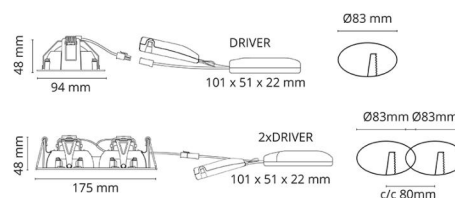

Montering/Tilslutning

Montering: Indbygget, Interiør
 Kabelindgang: Klemmerække

Dimensioner (mm)

Længde (mm) L: 175
 Bredde (mm) W: 95
 Højde (mm) H: 50
 Cut-out (mm): 83
 Lofttykkelse (mm): 48
 Vægt (kg) brutto/netto: 0.74 / 0.617

Forpakning

Forpkningsstørrelse (mm): 185 x 120 x 75

7 0 2 1 9 8 9 0 2 5 9 6 2