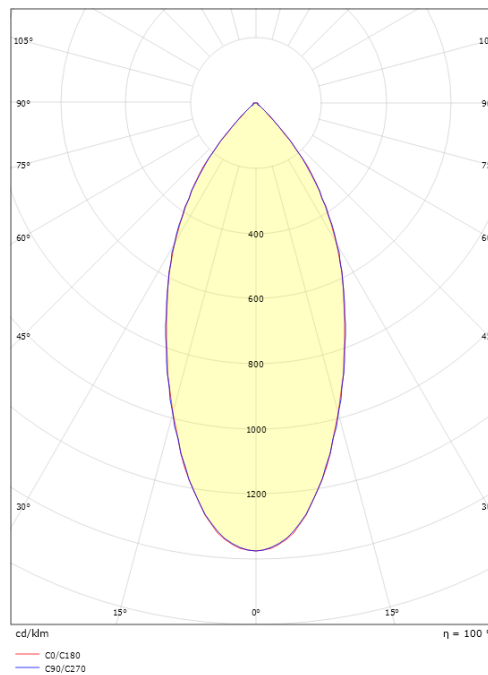

Forpakning

Forpkningsstørrelse (mm): 185 x 120 x 75

7 0 2 1 9 8 9 0 2 5 9 6 2