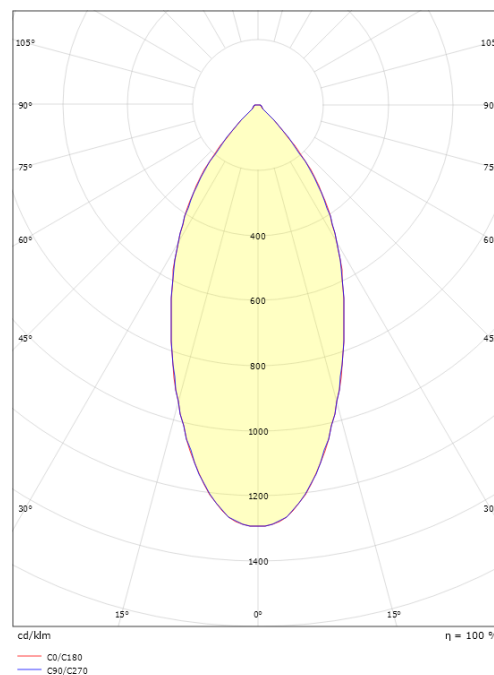

Junistar Lux Square Hvid 2X 1080lm 2700K Ra 98 DALI

EAN: 7021989026082
SG varenr.: 902608

Elektrisk

Wattage: 2x7W
Systemeffekt (W): 17W
Spænding: 220-240V
Frekvens (Hz): 50/60Hz
Maks. antal armaturer pr. afbryder: B10: 52, B16: 84, C10: 52, C16: 84

Lysteknik

Lyskilde: LED (ikke udskiftelig)
Fatning: CoB Holder
Lumen output: 1080lm
Effekt: 64 lm/W
Farvetemperatur: 2700K
Farvegengivelse (CRI): Ra 98
MacAdams faktor: SDCM: 1
Levetid: L90/B10 > 100.000
Lysfordeling: Direkte
Optik: Reflektor
Lysspredning: 42°
UGR: UGR < 22

Dimmertype

Type: DALI

Beskyttelse

Isolationsklasse: Klasse II SELV

Energi og godkendelser

Energiklasse (2021-): F
Breeam: Opfylder Hea 01 for flimmerfrit lys

Materialer og overflader

Materiale: Aluminium
Farve: Hvid (RAL 9003, glans 25)
Afskærmningsmateriale: Hærdet glas

Montering/Tilslutning

Montering: Indbygget, Interiør
Kabelindgang: Klemmerække
Kobling: 5 pol Linect / klemmerække

Dimensioner (mm)

Længde (mm) L: 175
Bredde (mm) W: 95
Højde (mm) H: 50
Cut-out (mm): 83
Lofthøjde (mm): 48
Vægt (kg) brutto/netto: 0.74 / 0.617

Forpakning

Forpakkingsstørrelse (mm): 185 x 120 x 75

7 0 2 1 9 8 9 0 2 6 0 8 2