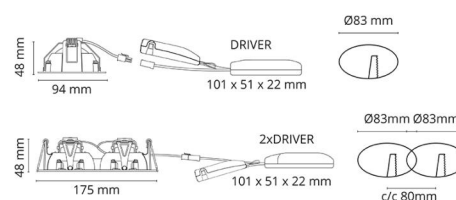

Montering/Tilslutning

Montering: Indbygget, Interiør
 Kabelindgang: Klemmerække
 Kobling: 5 pol Linect / klemmerække

Dimensioner (mm)

Længde (mm) L: 175
 Bredde (mm) W: 95
 Højde (mm) H: 50
 Cut-out (mm): 83
 Lofthøjde (mm): 48
 Vægt (kg) brutto/netto: 0.74 / 0.617

Forpakning

Forpakkingsstørrelse (mm): 185 x 120 x 75

7 0 2 1 9 8 9 0 2 6 0 8 2