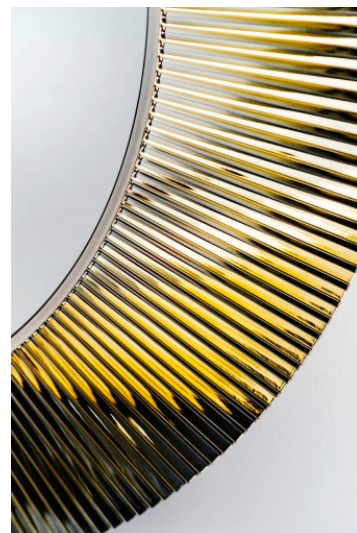

KARTELL LAUFEN

Spejl

MÅL

Bredde 780 mm

Dybde 40 mm

Højde 780 mm

FARVE OG FINISH

 092 Smagragdgrøn

MULIGHEDER

000 - standard model

Nettovægt (kg) : 4,8

TEKNISKE TEGNINGER

Kartell LAUFEN

Et komplet badeværelse inspireret af det ikoniske Kartell design kombineret med Laufens høje kvalitet. På den ene side Kartell: italiensk, kreativ, farverig og ikonisk. Familievirksomheden, der gennem mere end 60 år har sat sit præg på den moderne designhistorie og revolutioneret indretningsarkitekturen ved at anvende plastmaterialer. På den anden side Laufen: schweizisk, stringent og pålidelig. I 125 år har de været stærkt optaget af at skabe kultur i badeværelset og innovation i produktionen af keramiske sanitetsprodukter. Der er tale om et fælles innovationsprojekt, som det har taget mere end tre år at udvikle, og som er resultatet af den konstante forskning, der er en del af begge selskabernes DNA. De prisbelønnede designere Ludovica+Roberto Palomba, der selv er førende inden for design til badeværelser, fungerer som et bindeled mellem disse to spillere.