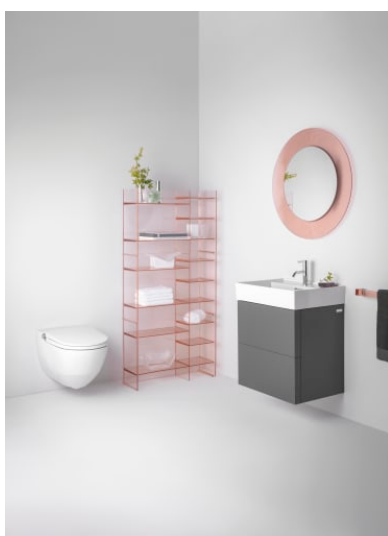

KARTELL LAUFEN

Spejl

MÅL

Bredde 780 mm

Dybde 40 mm

Højde 780 mm

FARVE OG FINISH

 092 Smagragdgrøn

MULIGHEDER

000 - standard model

Nettovægt (kg) : 4,8

TEKNISKE TEGNINGER

Kartell LAUFEN

Et komplet badeværelse inspireret af det ikoniske Kartell design kombineret med Laufens høje kvalitet. På den ene side Kartell: italiensk, kreativ, farverig og ikonisk. Familievirksomheden, der gennem mere end 60 år har sat sit præg på den moderne designhistorie og revolutioneret indretningsarkitekturen ved at anvende plastmaterialer. På den anden side Laufen: schweizisk, stringent og pålidelig. I 125 år har de været stærkt optaget af at skabe kultur i badeværelset og innovation i produktionen af keramiske sanitetsprodukter. Der er tale om et fælles innovationsprojekt, som det har taget mere end tre år at udvikle, og som er resultatet af den konstante forskning, der er en del af begge selskabernes DNA. De prisbelønnede designere Ludovica+Roberto Palomba, der selv er førende inden for design til badeværelser, fungerer som et bindeled mellem disse to spillere.