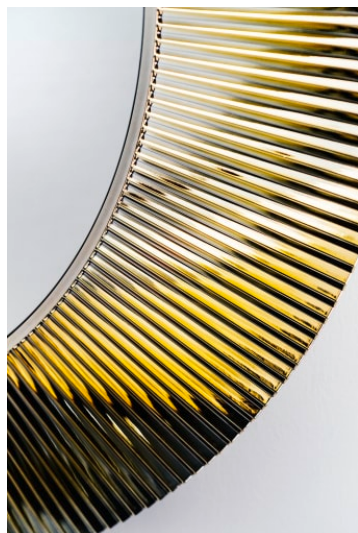

KARTELL LAUFEN

Spejl

MÅL

Bredde 780 mm

Dybde 40 mm

Højde 780 mm

FARVE OG FINISH

 092 Smagragdgrøn

MULIGHEDER

000 - standard model

Nettovægt (kg) : 4,8

TEKNISKE TEGNINGER

Kartell LAUFEN

Et komplet badeværelse inspireret af det ikoniske Kartell design kombineret med Laufens høje kvalitet. På den ene side Kartell: italiensk, kreativ, farverig og ikonisk. Familievirksomheden, der gennem mere end 60 år har sat sit præg på den moderne designhistorie og revolutioneret indretningsarkitekturen ved at anvende plastmaterialer. På den anden side Laufen: schweizisk, stringent og pålidelig. I 125 år har de været stærkt optaget af at skabe kultur i badeværelset og innovation i produktionen af keramiske sanitetsprodukter. Der er tale om et fælles innovationsprojekt, som det har taget mere end tre år at udvikle, og som er resultatet af den konstante forskning, der er en del af begge selskabernes DNA. De prisbelønnede designere Ludovica+Roberto Palomba, der selv er førende inden for design til badeværelser, fungerer som et bindeled mellem disse to spillere.