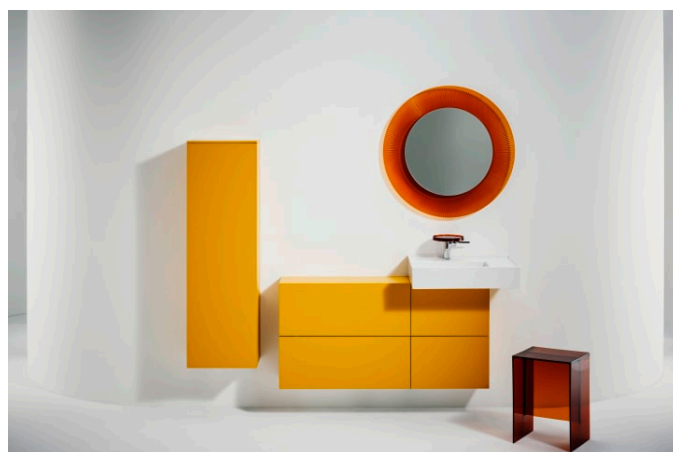

KARTELL LAUFEN

Spejl

MÅL

Bredde 780 mm

Dybde 40 mm

Højde 780 mm

FARVE OG FINISH

 092 Smagragdgrøn

MULIGHEDER

000 - standard model

Nettovægt (kg) : 4,8

TEKNISKE TEGNINGER

Kartell LAUFEN

Et komplet badeværelse inspireret af det ikoniske Kartell design kombineret med Laufens høje kvalitet. På den ene side Kartell: italiensk, kreativ, farverig og ikonisk. Familievirksomheden, der gennem mere end 60 år har sat sit præg på den moderne designhistorie og revolutioneret indretningsarkitekturen ved at anvende plastmaterialer. På den anden side Laufen: schweizisk, stringent og pålidelig. I 125 år har de været stærkt optaget af at skabe kultur i badeværelset og innovation i produktionen af keramiske sanitetsprodukter. Der er tale om et fælles innovationsprojekt, som det har taget mere end tre år at udvikle, og som er resultatet af den konstante forskning, der er en del af begge selskabernes DNA. De prisbelønnede designere Ludovica+Roberto Palomba, der selv er førende inden for design til badeværelser, fungerer som et bindeled mellem disse to spillere.