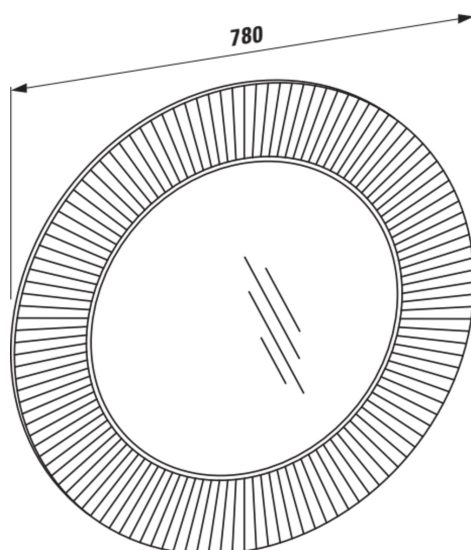

KARTELL LAUFEN

Spejl

MÅL

Bredde 780 mm

Dybde 40 mm

Højde 780 mm

FARVE OG FINISH

 092 Smagragdgrøn

MULIGHEDER

000 - standard model

Nettovægt (kg) : 4,8

TEKNISKE TEGNINGER

Kartell LAUFEN

Et komplet badeværelse inspireret af det ikoniske Kartell design kombineret med Laufens høje kvalitet. På den ene side Kartell: italiensk, kreativ, farverig og ikonisk. Familievirksomheden, der gennem mere end 60 år har sat sit præg på den moderne designhistorie og revolutioneret indretningsarkitekturen ved at anvende plastmaterialer. På den anden side Laufen: schweizisk, stringent og pålidelig. I 125 år har de været stærkt optaget af at skabe kultur i badeværelset og innovation i produktionen af keramiske sanitetsprodukter. Der er tale om et fælles innovationsprojekt, som det har taget mere end tre år at udvikle, og som er resultatet af den konstante forskning, der er en del af begge selskabernes DNA. De prisbelønnede designere Ludovica+Roberto Palomba, der selv er førende inden for design til badeværelser, fungerer som et bindeled mellem disse to spillere.