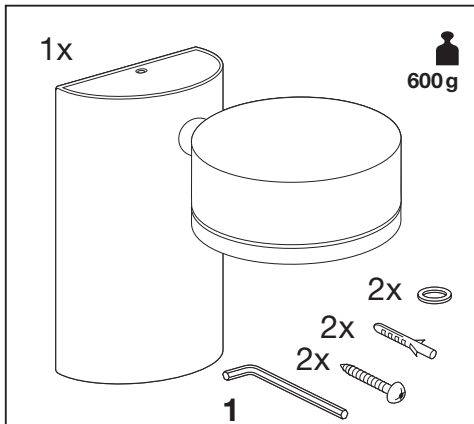

**ENDURA® STYLE
SPOT RD**

	EAN	W	lm	K	Class (°C)	V~	mA	Hz	PF
ENDURA® STYLE SPOT RD 8W DG	4058075214095	8	440	3000	-20...+40	220-240	66	50/60	>0.5
ENDURA® STYLE SPOT RD 8W WT	4058075214118	8	460	3000	-20...+40	220-240	66	50/60	>0.5