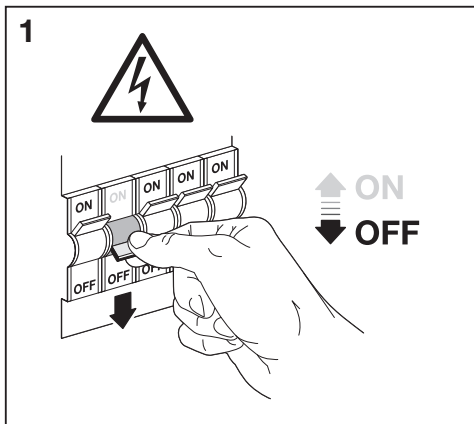

**ENDURA® STYLE
SPOT RD**

	EAN	W	lm	K	Class (°C)	V~	mA	Hz	PF
ENDURA® STYLE SPOT RD 8W DG	4058075214095	8	440	3000	-20...+40	220-240	66	50/60	>0.5
ENDURA® STYLE SPOT RD 8W WT	4058075214118	8	460	3000	-20...+40	220-240	66	50/60	>0.5