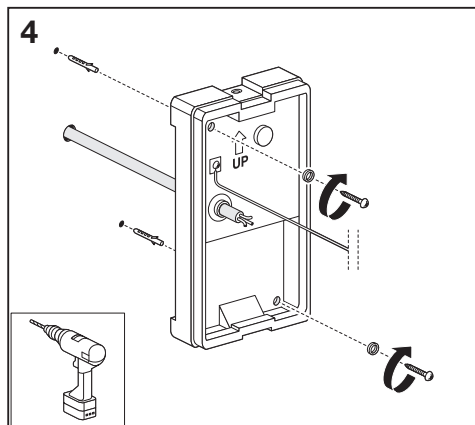

**ENDURA® STYLE
SPOT RD**

	EAN	W	lm	K	Class (°C)	V~	mA	Hz	PF
ENDURA® STYLE SPOT RD 8W DG	4058075214095	8	440	3000	-20...+40	220-240	66	50/60	>0.5
ENDURA® STYLE SPOT RD 8W WT	4058075214118	8	460	3000	-20...+40	220-240	66	50/60	>0.5