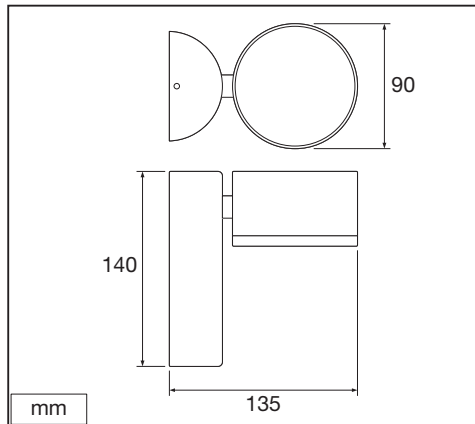

**ENDURA® STYLE
SPOT RD**

	EAN	W	lm	K	Class (°C)	V~	mA	Hz	PF
ENDURA® STYLE SPOT RD 8W DG	4058075214095	8	440	3000	-20...+40	220-240	66	50/60	>0.5
ENDURA® STYLE SPOT RD 8W WT	4058075214118	8	460	3000	-20...+40	220-240	66	50/60	>0.5