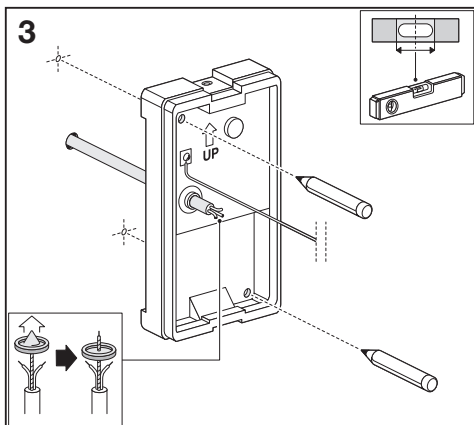

**ENDURA® STYLE
SPOT RD**

	EAN	W	lm	K	Class (°C)	V~	mA	Hz	PF
ENDURA® STYLE SPOT RD 8W DG	4058075214095	8	440	3000	-20...+40	220-240	66	50/60	>0.5
ENDURA® STYLE SPOT RD 8W WT	4058075214118	8	460	3000	-20...+40	220-240	66	50/60	>0.5