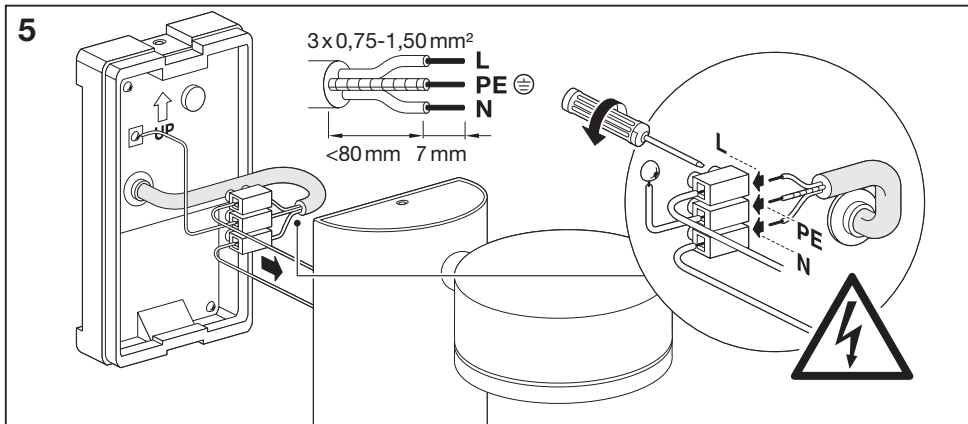

**ENDURA® STYLE
SPOT RD**

	EAN	W	lm	K	Class (°C)	V~	mA	Hz	PF
ENDURA® STYLE SPOT RD 8W DG	4058075214095	8	440	3000	-20...+40	220-240	66	50/60	>0.5
ENDURA® STYLE SPOT RD 8W WT	4058075214118	8	460	3000	-20...+40	220-240	66	50/60	>0.5