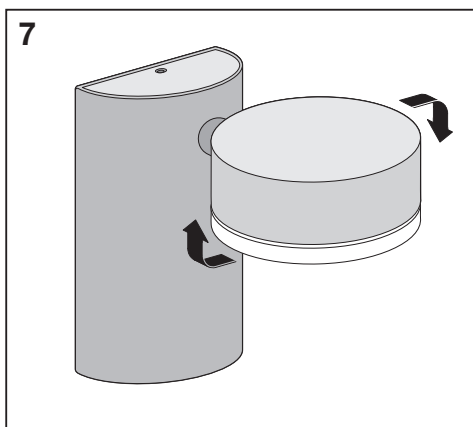

**ENDURA® STYLE
SPOT RD**

	EAN	W	lm	K	Class (°C)	V~	mA	Hz	PF
ENDURA® STYLE SPOT RD 8W DG	4058075214095	8	440	3000	-20...+40	220-240	66	50/60	>0.5
ENDURA® STYLE SPOT RD 8W WT	4058075214118	8	460	3000	-20...+40	220-240	66	50/60	>0.5