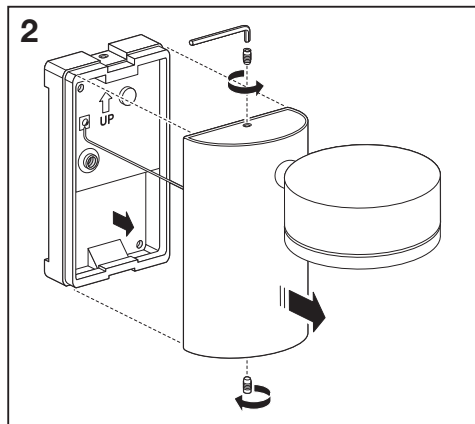

**ENDURA® STYLE
SPOT RD**

	EAN	W	lm	K	Class (°C)	V~	mA	Hz	PF
ENDURA® STYLE SPOT RD 8W DG	4058075214095	8	440	3000	-20...+40	220-240	66	50/60	>0.5
ENDURA® STYLE SPOT RD 8W WT	4058075214118	8	460	3000	-20...+40	220-240	66	50/60	>0.5