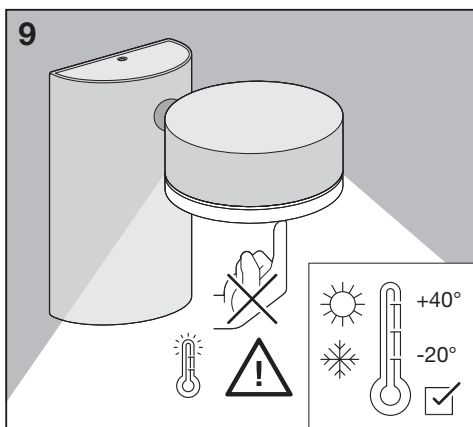

**ENDURA® STYLE
SPOT RD**

	EAN	W	lm	K	Class (°C)	V~	mA	Hz	PF
ENDURA® STYLE SPOT RD 8W DG	4058075214095	8	440	3000	-20...+40	220-240	66	50/60	>0.5
ENDURA® STYLE SPOT RD 8W WT	4058075214118	8	460	3000	-20...+40	220-240	66	50/60	>0.5