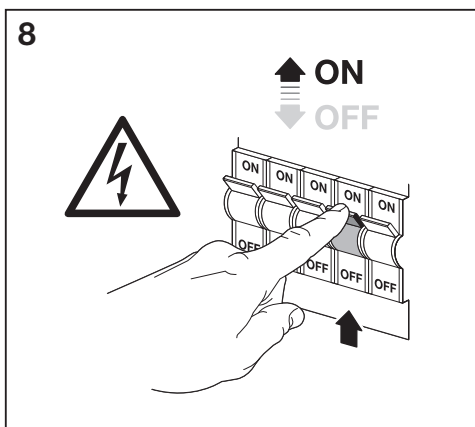

**ENDURA® STYLE
SPOT RD**

	EAN	W	lm	K	Class (°C)	V~	mA	Hz	PF
ENDURA® STYLE SPOT RD 8W DG	4058075214095	8	440	3000	-20...+40	220-240	66	50/60	>0.5
ENDURA® STYLE SPOT RD 8W WT	4058075214118	8	460	3000	-20...+40	220-240	66	50/60	>0.5