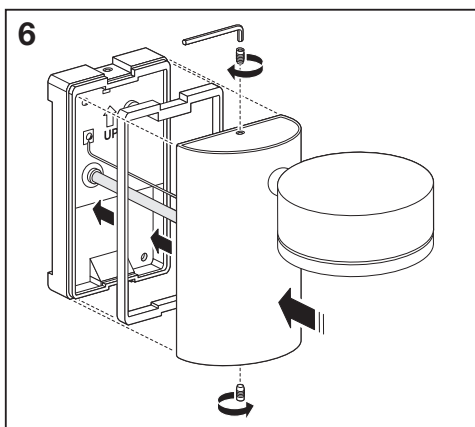

**ENDURA® STYLE
SPOT RD**

	EAN	W	lm	K	Class (°C)	V~	mA	Hz	PF
ENDURA® STYLE SPOT RD 8W DG	4058075214095	8	440	3000	-20...+40	220-240	66	50/60	>0.5
ENDURA® STYLE SPOT RD 8W WT	4058075214118	8	460	3000	-20...+40	220-240	66	50/60	>0.5