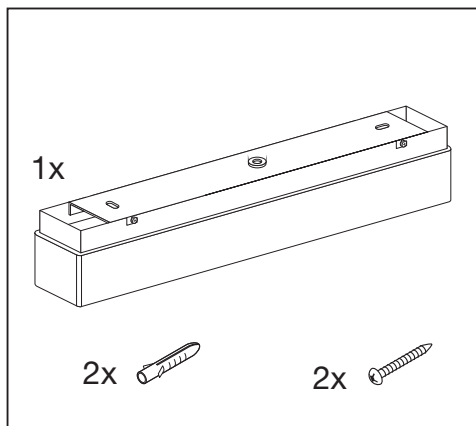

## LED SQUARE

---

	EAN	W	lm	K	IP	V~	mA	Hz		PF	Ra	
<b>LED SQUARE 14W IP44 930-940 CLICK-CCT</b>	4058075399624	14	1250	3000/4000	44	220-240	122	50/60	180°	>0.5	≥90	0.83kg

C10449057  
G11088338  
06.12.2019