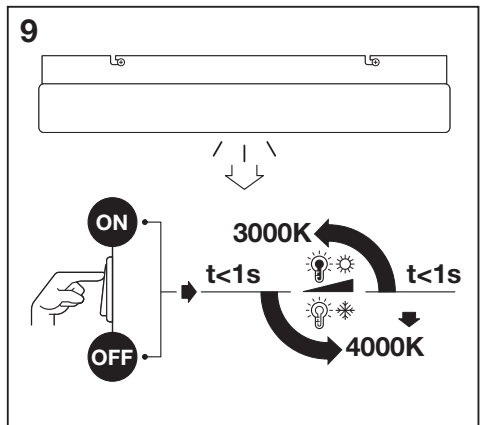

## LED SQUARE

---

	EAN	W	lm	K	IP	V~	mA	Hz		PF	Ra	
<b>LED SQUARE 14W IP44 930-940 CLICK-CCT</b>	4058075399624	14	1250	3000/4000	44	220-240	122	50/60	180°	>0.5	≥90	0.83kg

C10449057  
G11088338  
06.12.2019