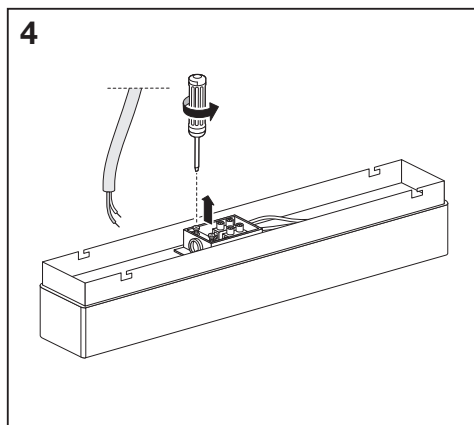

## LED SQUARE

---

	EAN	W	lm	K	IP	V~	mA	Hz		PF	Ra	
<b>LED SQUARE 14W IP44 930-940 CLICK-CCT</b>	4058075399624	14	1250	3000/4000	44	220-240	122	50/60	180°	>0.5	≥90	0.83kg

C10449057  
G11088338  
06.12.2019