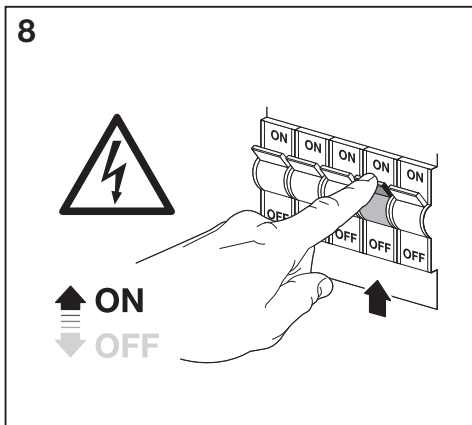

## LED SQUARE

---

	EAN	W	lm	K	IP	V~	mA	Hz		PF	Ra	
<b>LED SQUARE 14W IP44 930-940 CLICK-CCT</b>	4058075399624	14	1250	3000/4000	44	220-240	122	50/60	180°	>0.5	≥90	0.83kg

C10449057  
G11088338  
06.12.2019