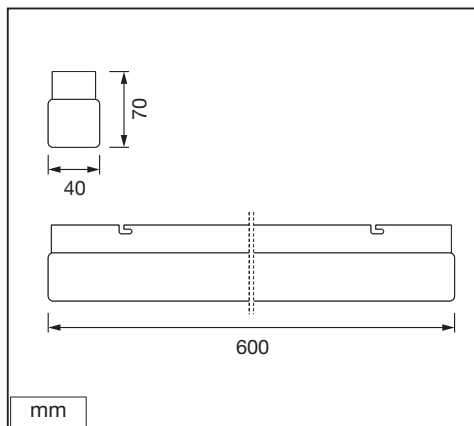

## LED SQUARE

---

	EAN	W	lm	K	IP	V~	mA	Hz		PF	Ra	
<b>LED SQUARE 14W IP44 930-940 CLICK-CCT</b>	4058075399624	14	1250	3000/4000	44	220-240	122	50/60	180°	>0.5	≥90	0.83kg

C10449057  
G11088338  
06.12.2019