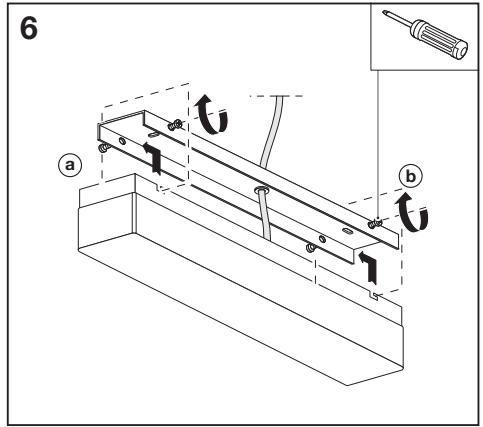

## LED SQUARE

---

	EAN	W	lm	K	IP	V~	mA	Hz		PF	Ra	
<b>LED SQUARE 14W IP44 930-940 CLICK-CCT</b>	4058075399624	14	1250	3000/4000	44	220-240	122	50/60	180°	>0.5	≥90	0.83kg

C10449057  
G11088338  
06.12.2019