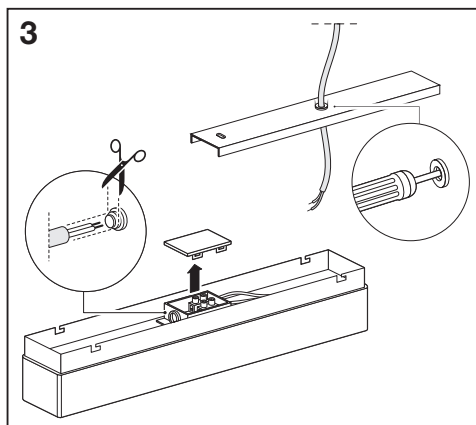

## LED SQUARE

---

	EAN	W	lm	K	IP	V~	mA	Hz		PF	Ra	
<b>LED SQUARE 14W IP44 930-940 CLICK-CCT</b>	4058075399624	14	1250	3000/4000	44	220-240	122	50/60	180°	>0.5	≥90	0.83kg

C10449057  
G11088338  
06.12.2019