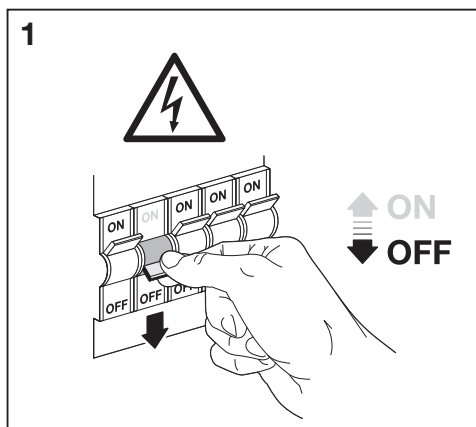

## LED SQUARE

---

	EAN	W	lm	K	IP	V~	mA	Hz		PF	Ra	
<b>LED SQUARE 14W IP44 930-940 CLICK-CCT</b>	4058075399624	14	1250	3000/4000	44	220-240	122	50/60	180°	>0.5	≥90	0.83kg

C10449057  
G11088338  
06.12.2019