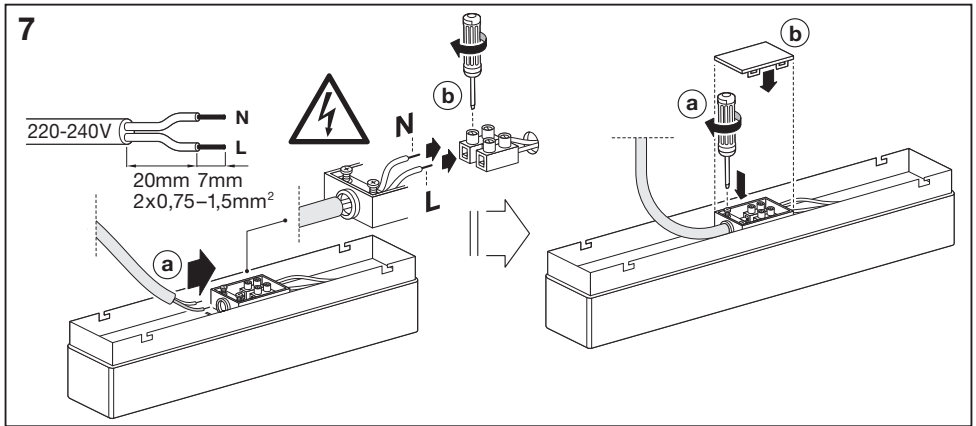

## LED SQUARE

---

	EAN	W	lm	K	IP	V~	mA	Hz		PF	Ra	
<b>LED SQUARE 14W IP44 930-940 CLICK-CCT</b>	4058075399624	14	1250	3000/4000	44	220-240	122	50/60	180°	>0.5	≥90	0.83kg

C10449057  
G11088338  
06.12.2019