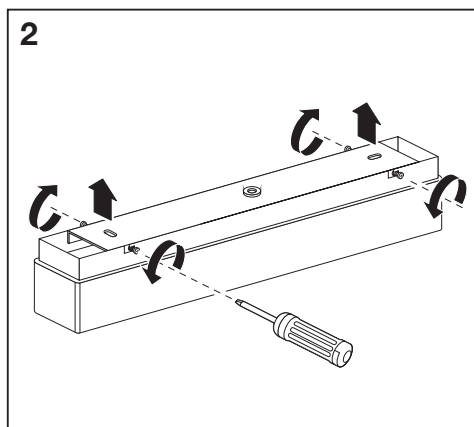

## LED SQUARE

---

	EAN	W	lm	K	IP	V~	mA	Hz		PF	Ra	
<b>LED SQUARE 14W IP44 930-940 CLICK-CCT</b>	4058075399624	14	1250	3000/4000	44	220-240	122	50/60	180°	>0.5	≥90	0.83kg

C10449057  
G11088338  
06.12.2019