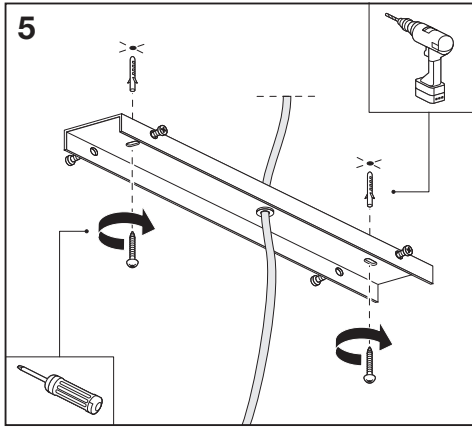

## LED SQUARE

---

	EAN	W	lm	K	IP	V~	mA	Hz		PF	Ra	
<b>LED SQUARE 14W IP44 930-940 CLICK-CCT</b>	4058075399624	14	1250	3000/4000	44	220-240	122	50/60	180°	>0.5	≥90	0.83kg

C10449057  
G11088338  
06.12.2019