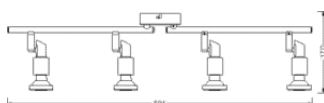

DIMENSIONER & VÆGT

Længde	486.00 mm
Bredde	90.00 mm
Højde	170.00 mm
Produktvægt	810,00 g

MATERIALER & FARVER

Produktfarve	Sølv
Armaturhus farve	Sølv
Materiale	Aluminum
Afdækningsmateriale	Glas
Kviksølvindhold	0.0 mg