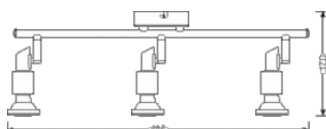

DIMENSIONER & VÆGT

Længde	486.00 mm
Bredde	90.00 mm
Højde	170.00 mm
Produktvægt	625,00 g

MATERIALER & FARVER

Produktfarve	Sølv
Armaturhus farve	Sølv
Materiale	Aluminum
Afdækningsmateriale	Glas
Kviksølvindhold	0.0 mg