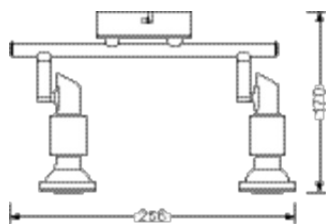

DIMENSIONER & VÆGT

Længde	256.00 mm
Bredde	90.00 mm
Højde	170.00 mm
Produktvægt	435,00 g

MATERIALER & FARVER

Produktfarve	Sølv
Armaturhus farve	Sølv
Materiale	Aluminum
Afdækningsmateriale	Glas
Kviksølvindhold	0.0 mg