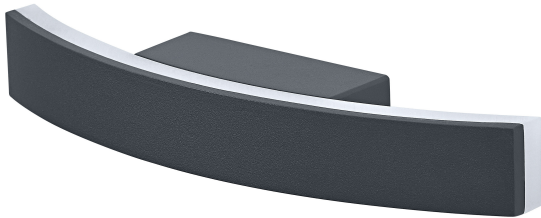

## ENDURA STYLE BOW Wall

ENDURA STYLE BOW | Vægarmatur med direkte lys

---

### Anvendelsesområder

- Bygningsfacader
- Entrébelysning
- Terrasser, balkoner

---

### Produktegenskaber

- Klare og funktionelle udendørs LED-armaturer
- Armaturhus i aluminium
- Beskyttelsesklasse: IP44