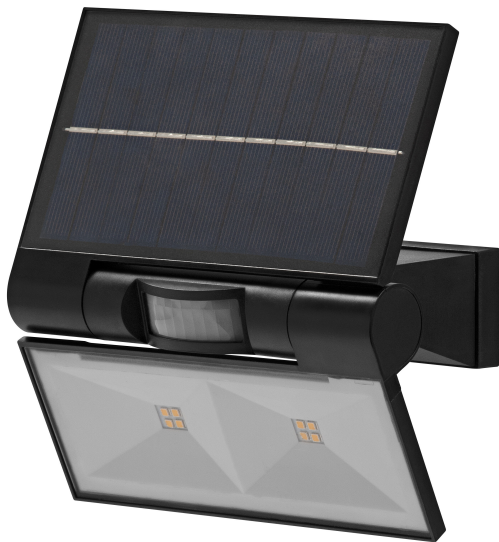

PRODUKTDATABLAD

ENDURA FLOOD Solar double Sensor

ENDURA STYLE SOLAR DOUBLE | Solcelle-drevet flood armatur med bevægelses- og lyssensor

Anvendelsesområder

- Udendørs brug (IP44)
- Erstatning for projektører med halogenlys kilder
- Værksteder
- Bygningsfacader

Produktegenskaber

- Solcelledrevet udendørs LED-armatur
- PIR bevægelses- og dagslyssensor
- Batteriopladning via solpanel
- Batteriteknologi: lithium-ion

TEKNISKE DATA

ELEKTRISKE DATA

| | |
|------------------------|------------|
| Nominel wattforbrug | 2,9 W |
| Nominel spænding | 3,7 V |
| Nominel strømstyrke | 925,000 mA |
| Cos Phi (effektfaktor) | ≤ 0,5 |
| Beskyttelsesklasse | III |
| Drifttilstand | Battery |