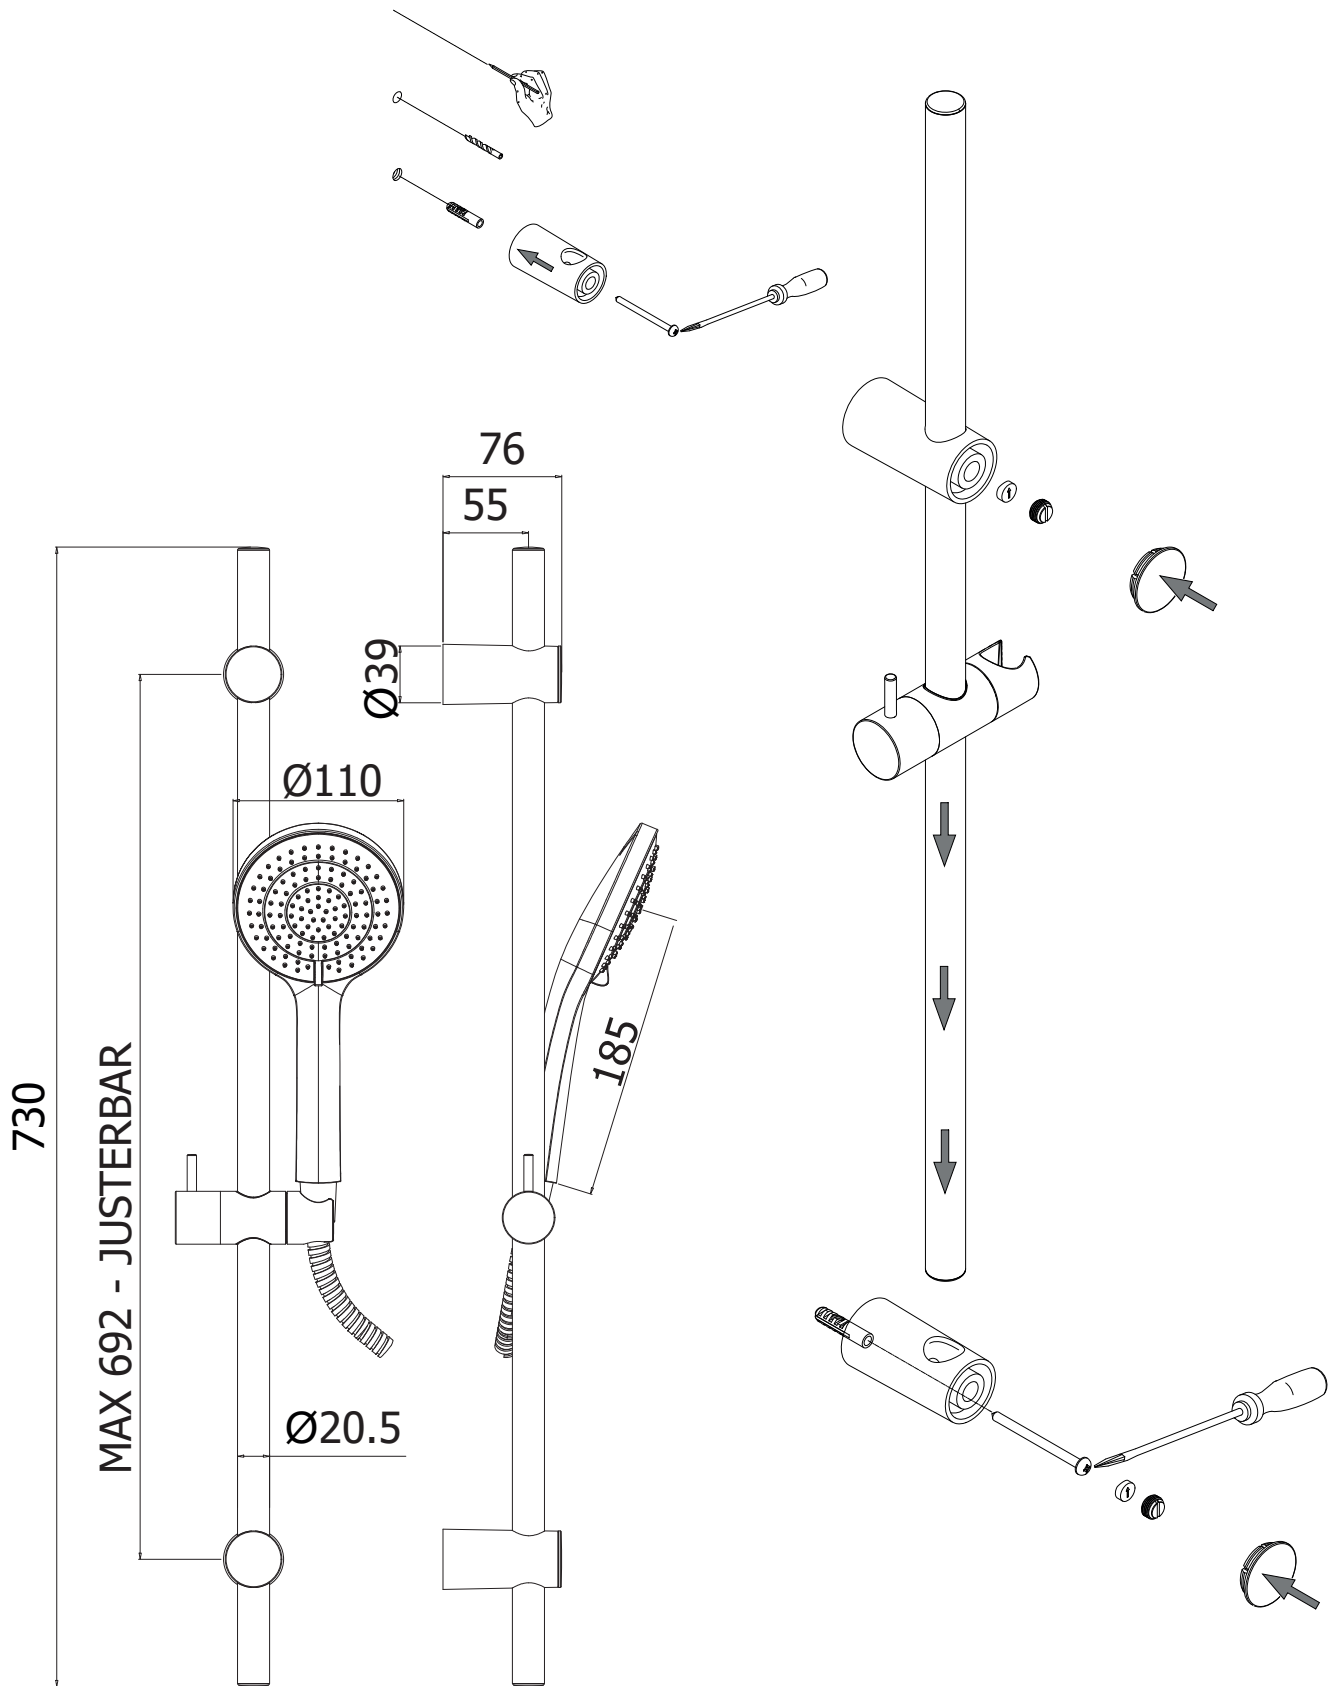

Aldo brusestangssæt

Varenr.:
59001

BRUGS- OG MONTERINGSVEJLEDNING

LAVABO®

IST196
Rev.2019.02

OBS: Tegningen viser en anden model.
Højde indstillingen foregår med drejeregreb.