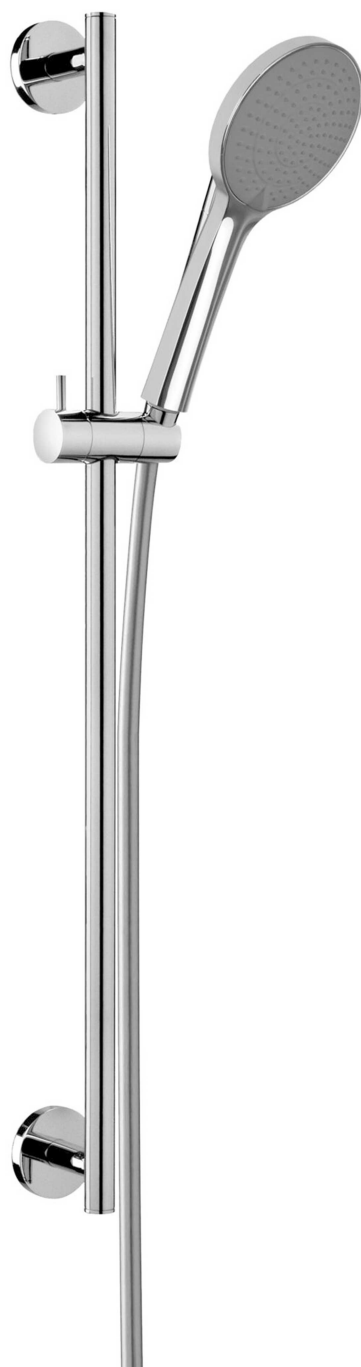

Luca brusestangssæt

Varenr.:
58001

LAVABO®

BRUGS- OG MONTERINGSVEJLEDNING

IST196
Rev.2019.02