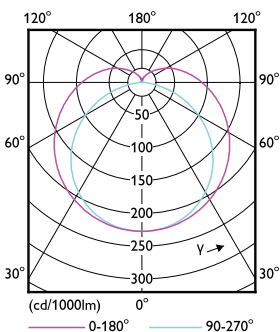

Lyskildefinish	Matteret
Lyskildemateriale	Plast
Produktlængde	1500 mm
Lyskildeform	Rør, dobbelte ender

Godkendelse og anvendelsesområde

Energy Efficiency Class	C
Energibesparende produkt	Yes
Godkendelser	RoHS compliance TUV CE mærkning KEMA Keur certificate

Målskitse

MASTER LEDtube 1500mm UO 21.7W 865 T8

Product	D1	D2	A1	A2	A3
MASTER LEDtube 1500mm UO 21.7W 865 T8	25,8 mm	28 mm	1498,8 mm	1505,9 mm	1513 mm

Fotometriske data

General uniform lighting

Light Distribution Diagram