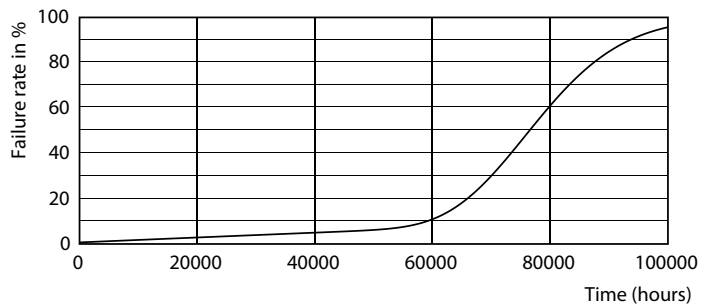

MASTER LEDtube EM/Mains

Levetid

Life Expectancy Diagram