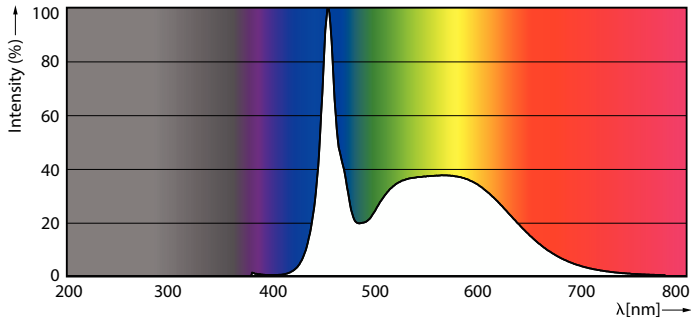

MASTER LEDtube EM/Mains

Fotometriske data

LEDtube MAS 21,7W G13 3700lm 865