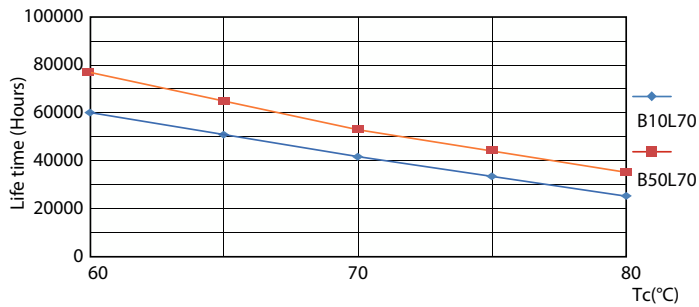

Levetid

LifetimeVsTc