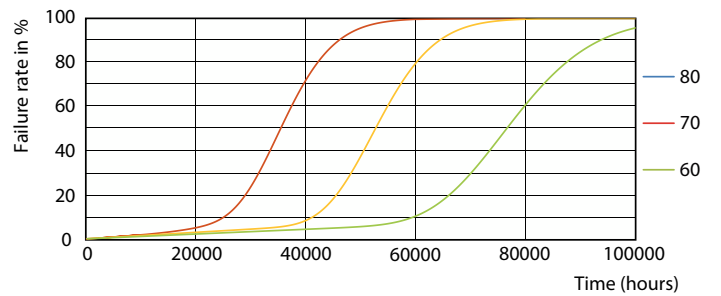

MASTER LEDtube EM/Mains

Fotometriske data

Levetid

LumenVsTc

FailureRate