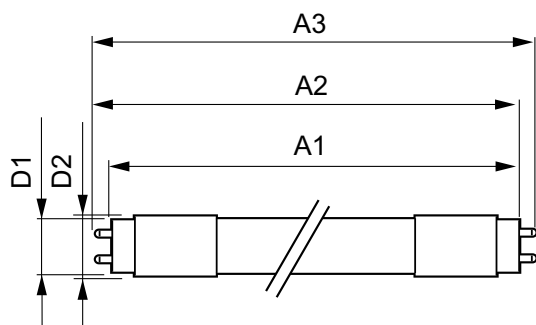

Lyskildefinish	Matteret
Lyskildemateriale	Plast
Produktlængde	1500 mm
Lyskildeform	Rør, dobbelte ender

Godkendelse og anvendelsesområde

Energy Efficiency Class	C
Energibesparende produkt	Yes
Godkendelser	RoHS compliance TUV CE mærkning KEMA Keur certificate

Målskitse

MASTER LEDtube 1500mm UO 21.7W 865 T8

Product	D1	D2	A1	A2	A3
MASTER LEDtube 1500mm UO 21.7W 865 T8	25,8 mm	28 mm	1498,8 mm	1505,9 mm	1513 mm

Fotometriske data

General uniform lighting

Light Distribution Diagram