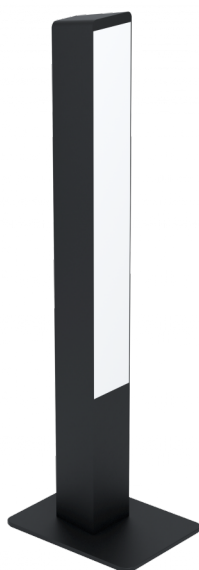

99604 SIMOLARIS-Z

Generel information

Materialenummer	99604
Type	bordlampe
Produktsegment	Indoor
Tema	EGLO connect.z

Dimensioner

Produktets højde (i mm)	515
Produktets bredde (i mm)	55
Produktets længde (i mm)	55
Nettovægt (i kg)	1.19 Kilogramm
Soklens længde (i mm)	160
Soklens bredde (i mm)	120

Materiale og farve

Materiale	alu, stål
Farve	sort
Ledningsfarve	sort
Materiale - glas/skærm	plast
Farve - glas/skærm	hvid

Funktionalitet

Stiktype	gennemgangsafbryder
Funktion	kontrol via APP + fjernbetjening CCT, RGB
Batteri	Nej