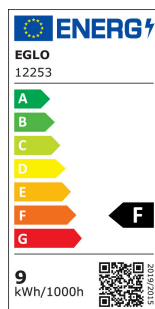

# 12253 LM\_LED\_E27 - V2

COMMISSION DELEGATED REGULATION (EU) 2019/2015  
with regard to energy labelling of light sources

EGLO Leuchten GmbH, Heiligkreuz 22, 6136 Pill, AT

## General information

Trade mark	EGLO
Materialnummer	12253
Type	Lyskilde
Lysfarve samlet (Ra)	RGB+TW
Lyskildetype (1)	E27-LED-A60
kW/1000 timer	9
EAN/UPC	9002759122539
Energieeffektivitetsklasse	F

## Data lys

Farvetolerance (LED, SDCM)	<6
----------------------------	----

## Teknisk information

Sammenlignings effekt (W)	60
Lyskildens effektfaktor	0.5
Nominel strøm (i mA)	72
Nominel levetid (i timer)	25000
Lyskildens faktiske effekt (0,1 W præcision)	9
Anslået levetid (i timer)	25000
item-number LED-board (1)	12253
Lighting Technology	LED
Lyskilde med styret lys	No
Lamp cap (Socket)	E27
Tilsluttet spænding	Yes
Tilsluttet lyskilde	Yes
Lyskilde med farveskift	Yes
Lyskilde med højt lysudbytte	No
Dæmpbar	No
Energy consumption (kWh/1000h)	9
Rated useful lumen	806
Strålevinkel (°) ved måling	360
Color temperature (K)	2700-6500
Nominal wattage (W)	9
Standby power (P sb, W)	0,35
Chromaticity coordinates x (1)	0,463
Chromaticity coordinates y (1)	0,42
RA Værdi (CRI)	80
Lampe vedligeholdelses faktor @3000timer	> = 90 %
Lumen vedligeholdelses faktor @3000timer	0,93
Udskiftelses faktor	0,5
Flimmereffekt	0,1
Stroboskopisk Effect Metric / SVM	0,1