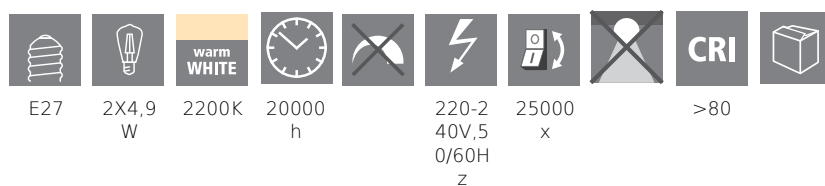

Teknisk information

Sammenlignings effekt (W)	42
Lyskildens effektfaktor	0.5
Nominel strøm (i mA)	47
Nominel levetid (i timer)	20000
Lyskildens faktiske effekt (0,1 W præcision)	5.5
Anslået levetid (i timer)	20000
item-number LED-board (1)	12256
Lighting Technology	LED
Lyskilde med styret lys	No
Lamp cap (Socket)	E27
Tilsluttet spænding	Yes
Tilsluttet lyskilde	Yes
Lyskilde med farveskift	No
Lyskilde med højt lysudbytte	No
Dæmpbar	No
Energy consumption (kWh/1000h)	5
Rated useful lumen	500
Strålevinkel (°) ved måling	360
Color temperature (K)	2200
Nominal wattage (W)	4,9
Standby power (P sb, W)	0,5
Chromaticity coordinates x (1)	0,5056
Chromaticity coordinates y (1)	0,4152
RA Værdi (CRI)	80
Lampe vedligeholdelses faktor @3000timer	> = 90 %
Lumen vedligeholdelses faktor @3000timer	0,93
Flimmereffekt	0,1
Stroboskopisk Effect Metric / SVM	0,1

Information afbryder

Funktion

fjernbetjening inkl.
kontrol via APP + fjernbetjening

Starttidspunkt	<0,5 sec
Opvarmningstid op til 60%	< 1 sec
Tænd-/slukcyklusser	25000