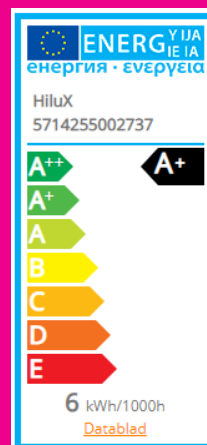

- Høj Farvegengivelse (RA >97)
- Dæmpbar
- 2000 - 2700 Kelvin
- Tynd kant - perfekt i indbygningsspot

50.000x

60°

30.000 Timer
levetid

97 Ra

farvegengivelse
5,5 Watt

forbrug
220-230 Volt
spænding

380 Lumen
lysstyrke

55 mm

højde
50 mm
bredde

Øjeblikkelig
optændingstid

3 År
fabriksgaranti

RoHS

LYSTEKNISKE DATA

EAN	Varenr.	Produkt navn	Effekt	Spænding	Dæmpbar	Effekt ækvivalent	Starttid
5714255002737	110-726	Hilux R10	5,5W	220-230V	Ja	55W	0.5 (max) s

ELEKTRISKE DATA

Farvekode	Spredningsvinkel	Lysstrøm	Lysstyrke Intensitet	Farvegengivelse	Farvetemperatur	LLMF - slut nominal levetid
927	60°	380 lm	451.42 cd	RA >97	2000-2700 K	-

MILJØ MÆRKNING

MÅLE BETINGELSER TEMPERATUR GENERELT

Energi mærke (EEL)	Energi forbrug kWh/1000h	Tændcyklus	T-Max	Sokkel	Type	Nominal Levetid (timer)
A+	5,5 kWh/1000h	50.000X	50° C	GU10	Spot	35.000 timer