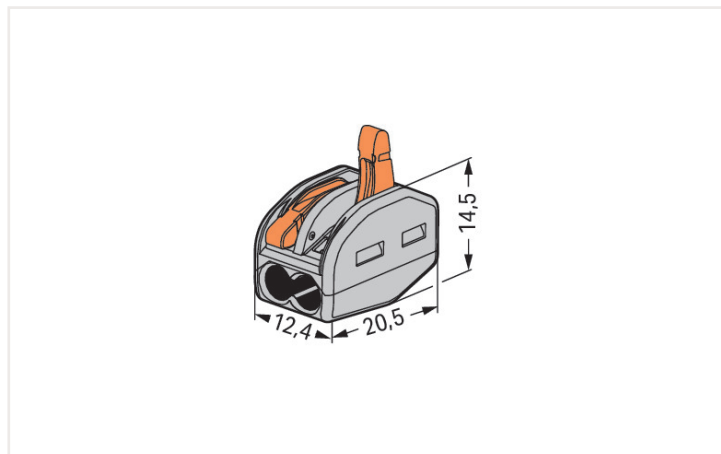

Datablad | Varenummer: 222-412

Fjederssamlemuffe; til alle slags ledere; maks. 4 mm²; 2-leder; med vippepaler; gråt hus; Omgivende temperatur: maks. 40 °C; 2,50 mm²; grå

<https://www.wago.com/222-412>

Farve: grå

Tilslutningsdata

Totalt antal tilslutningspunkter	2
Totalt antal potentialer	1

Connection 1

Tilslutningsteknologi	CAGE CLAMP®
Aktiveringstype	Vippepal
Tilslutningsbare ledematerialer	Kobber
Entrådet leder	0,08 ... 2,5 mm ² / 28 ... 12 AWG
Flertrådet leder	0,08 ... 2,5 mm ² / 28 ... 12 AWG
Fleksibel leder	0,08 ... 4 mm ² / 28 ... 12 AWG
Afisoleringslængde	9 ... 10 mm / 0.35 ... 0.39 tommer
Fortrådningstype	Sidefortrådning