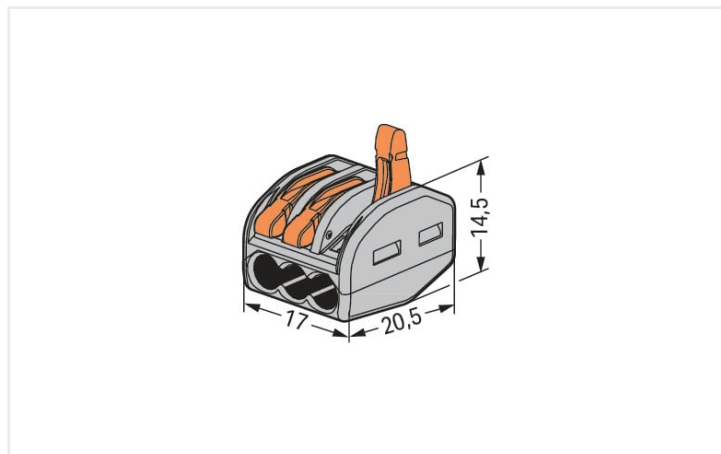

Datablad | Varenummer: 222-413

Fjederssamlemuffe; til alle slags ledere; maks. 4 mm²; 3-leder; med vippepaler; gråt hus; Omgivende temperatur: maks. 40 °C; 2,50 mm²; grå

<https://www.wago.com/222-413>

Farve: ■ grå

Tilslutningsdata

Totalt antal tilslutningspunkter	3
Totalt antal potentialer	1

Connection 1

Tilslutningsteknologi	CAGE CLAMP®
Aktiveringstype	Vippepal
Tilslutningsbare ledematerialer	Kobber
Entrådet leder	0,08 ... 2,5 mm ² / 28 ... 12 AWG
Flertrådet leder	0,08 ... 2,5 mm ² / 28 ... 12 AWG
Fleksibel leder	0,08 ... 4 mm ² / 28 ... 12 AWG
Afisoleringslængde	9 ... 10 mm / 0.35 ... 0.39 tommer
Fortrådningstype	Sidefortrådning