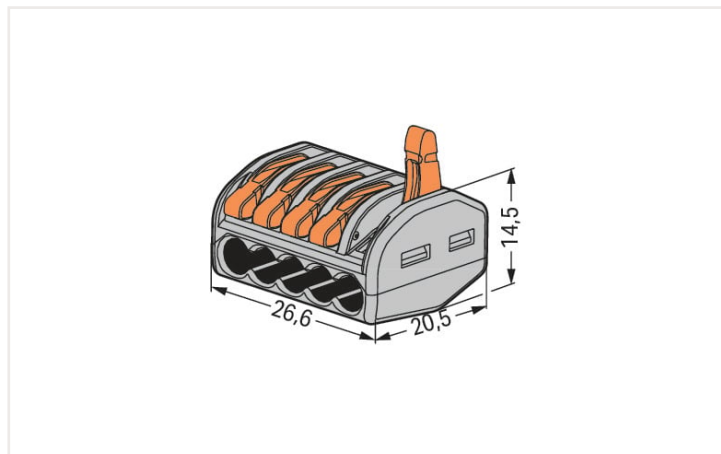

Datablad | Varenummer: 222-415

Fjedersamlemuffe; til alle slags ledere; maks. 4 mm²; 5-leder; med vippepaler; gråt hus; Omgivende temperatur: maks. 40 °C; 2,50 mm²; grå

<https://www.wago.com/222-415>

Farve:  grå

Dimensions in mm

Notes

Sikkerhedsoplysning 1

i jordede strømledninger

Elektriske data

Bedømmelse IEC/EN

Mærkninger iht.	EN 60664
Mærkespænding (II/2)	400 V
Mærkepulsspænding (II/2)	4 kV
Mærkestrøm	32 A
Billedtekst (mærkninger)	(II/2) Δ Overspændingskategori II/Forureningsgrad 2

Tilslutningsdata

Totalt antal tilslutningspunkter	5
Totalt antal potentialer	1

Connection 1

Tilslutningsteknologi	CAGE CLAMP®
Aktiveringstype	Vippepal
Tilslutningsbare ledematerialer	Kobber
Entrådet leder	0,08 ... 2,5 mm ² / 28 ... 12 AWG
Flertrådet leder	0,08 ... 2,5 mm ² / 28 ... 12 AWG
Fleksibel leder	0,08 ... 4 mm ² / 28 ... 12 AWG
Afisoleringslængde	9 ... 10 mm / 0.35 ... 0.39 tommer
Fortrådningstype	Sidefortrådning