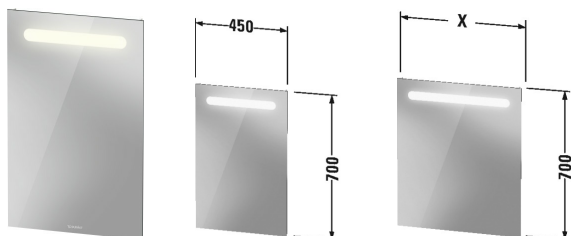

Duravit No.1 Spejl med lys # N17950000000000

|< 450 mm >|

Spejl med lys	Dimension	Vægt	Ordrenummer
IP 44, LED lysfelt øverst, ekstern kontakt, LED (levetid >30.000 timer), Fastmonteret LED-modul, Energiklasse: C, LED Modul 4000 Kelvin lysfarve, 4 W			
<b>Farver</b>			
M00 White matt			
<b>Varianter</b>			
	450 x 35 mm		N17950000000000
<b>Infobox</b>			
Tænd-sluk funktion er kun mulig via eksisterende kontakt til rummet			

Alle tegninger indeholder nødvendige mål indenfor standard tolerancer. De er angivet i mm og er vejledende. For præcise mål, specielt ved specielle anvendelsesområder, anbefaler vi at vente til produktet er modtaget.