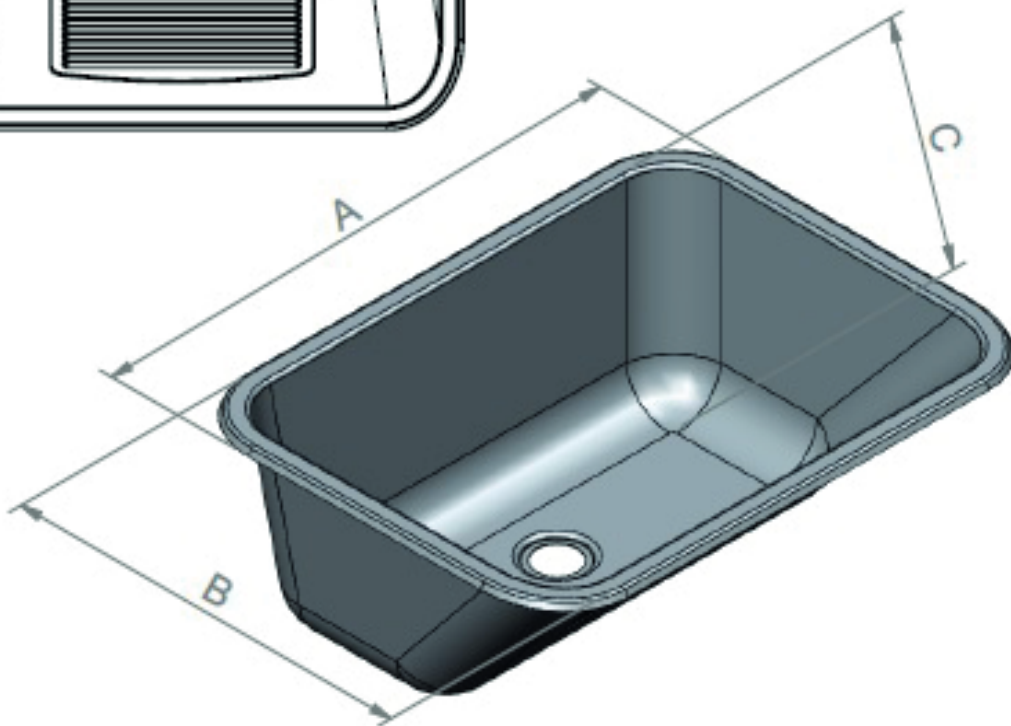

25 mm kant runt om

25

Ø55

TL 60 inbyggnad	10002050	8032121	660	510	250	47 L
Tvättlåda TL 60	10002100	8032112	660	510	250	47 L
TL 50 inbyggnad	10002800	8032120	555	455	230	34 L
Tvättlåda TL 50	10002200	8032138	555	455	230	34 L
Tvättlåda TL 40	10002500	8032161	480	380	190	22 L
Artikel	Art nr	RSK nr	A	B	C	Volym