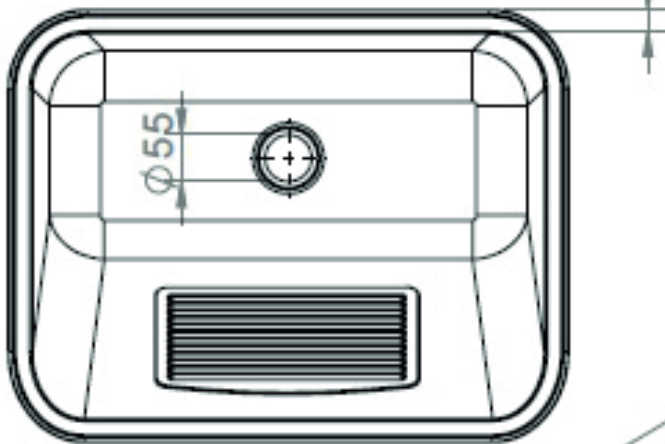

25 mm kant runt om

25

Ø55

TL 60 inbyggnad	10002050	8032121	660	510	250	47 L
Tvättlåda TL 60	10002100	8032112	660	510	250	47 L
TL 50 inbyggnad	10002800	8032120	555	455	230	34 L
Tvättlåda TL 50	10002200	8032138	555	455	230	34 L
Tvättlåda TL 40	10002500	8032161	480	380	190	22 L
Artikel	Art nr	RSK nr	A	B	C	Volym