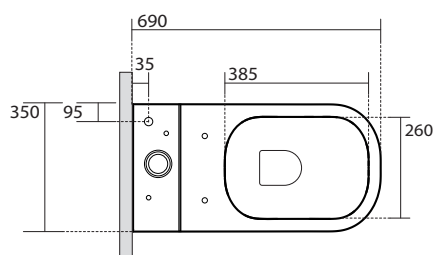

TriBeCa gulvstående toilet

Varenr. 321105

Materiale:	Porcelæn
Farve:	Blank hvid
Monteringsmulighed:	Gulvstående BTW
Skjult montering:	Ja
Type:	P-lås men leveres med S-rør
Skyllekant:	Med skyllekant (rim)
Skyl:	3 og 6 liter
Vandtilslutning gevind:	3/8"
Inkl. toiletsæde:	Nej
Vægt:	42 kg

LAVABO®

* art.
329003
MEDFØLGER