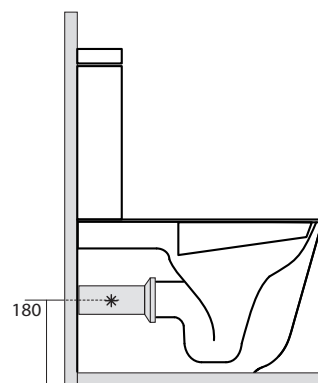

* art.
329002