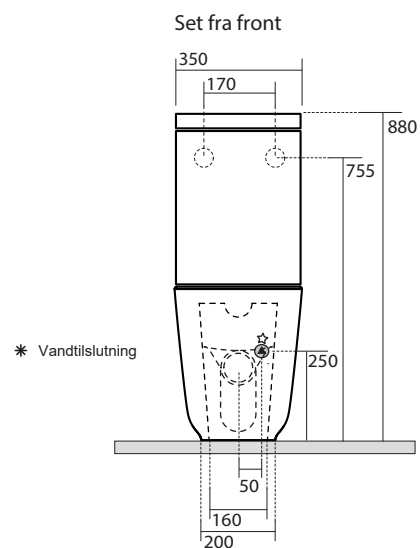

TriBeCa gulvstående toilet

Varenr. 321105

Materiale:	Porcelæn
Farve:	Blank hvid
Monteringsmulighed:	Gulvstående BTW
Skjult montering:	Ja
Type:	P-lås men leveres med S-rør
Skyllekant:	Med skyllekant (rim)
Skyl:	3 og 6 liter
Vandtilslutning gevind:	3/8"
Inkl. toiletsæde:	Nej
Vægt:	42 kg

LAVABO®

* art.
329003
MEDFØLGER