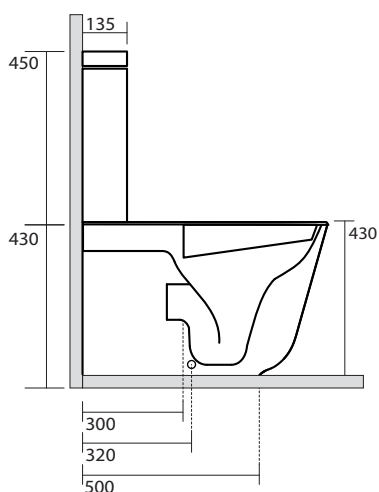

TriBeCa gulvstående toilet

Varenr. 321105

Materiale:	Porcelæn
Farve:	Blank hvid
Monteringsmulighed:	Gulvstående BTW
Skjult montering:	Ja
Type:	P-lås men leveres med S-rør
Skyllekant:	Med skyllekant (rim)
Skyl:	3 og 6 liter
Vandtilslutning gevind:	3/8"
Inkl. toiletsæde:	Nej
Vægt:	42 kg

LAVABO®

* art.
329003
MEDFØLGER