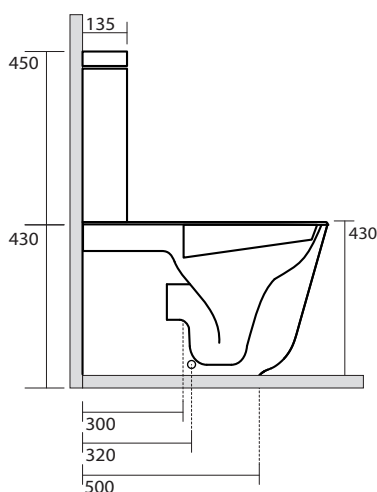

TriBeCa gulvstående toilet

Varenr. 321105MH

Materiale:	Porcelæn
Farve:	Mathvid
Monteringsmulighed:	Gulvstående BTW
Skjult montering:	Ja
Type:	P-lås men leveres med S-rør
Skyllekant:	Med skyllekant (rim)
Skyl:	3 og 6 liter
Vandtilslutning gevind:	3/8"
Inkl. toiletsæde:	Nej
Vægt:	42 kg

LAVABO®

* art.
329003
MEDFØLGER