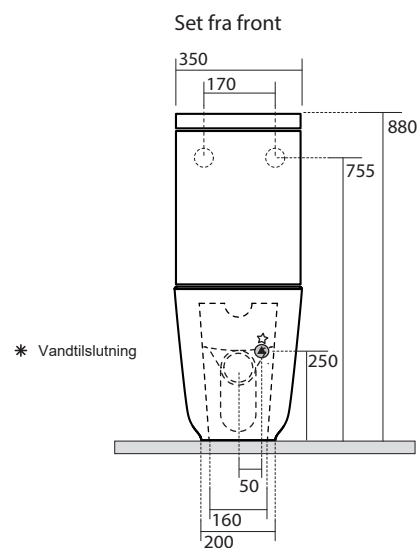

TriBeCa gulvstående toilet

Varenr. 321105MH

Materiale:	Porcelæn
Farve:	Mathvid
Monteringsmulighed:	Gulvstående BTW
Skjult montering:	Ja
Type:	P-lås men leveres med S-rør
Skyllekant:	Med skyllekant (rim)
Skyl:	3 og 6 liter
Vandtilslutning gevind:	3/8"
Inkl. toiletsæde:	Nej
Vægt:	42 kg

LAVABO®

* art.
329003
MEDFØLGER