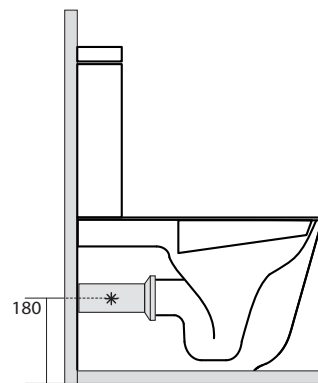

* art.
329002