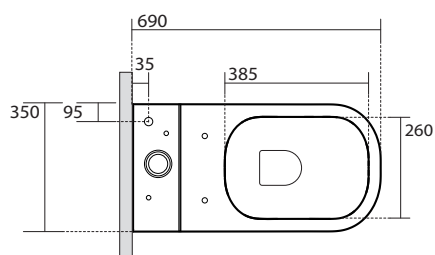

TriBeCa gulvstående toilet

Varenr. 321105MH

Materiale:	Porcelæn
Farve:	Mathvid
Monteringsmulighed:	Gulvstående BTW
Skjult montering:	Ja
Type:	P-lås men leveres med S-rør
Skyllekant:	Med skyllekant (rim)
Skyl:	3 og 6 liter
Vandtilslutning gevind:	3/8"
Inkl. toiletsæde:	Nej
Vægt:	42 kg

LAVABO®

* art.
329003
MEDFØLGER