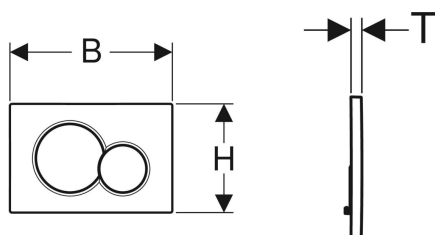

Geberit Sigma01 betjeningsplade til dobbeltskyl

Eksempelbillede

Anvendelser

- Til skyllestyring på Sigma indbygningcisterner

Egenskaber

- Front betjening

Leverancens indhold

- Montageramme
- 2 afstandsbolte

- Trykstænger lydisolaret, hurtigindstilling uden værktøj

Tekniske data

Betjeningskraft | < 20 N

- 2 trykstænger

Varenr.	VVS nr.	Farve / overflade	Materiale	B	H	T
115.770.11.5	617080230	Hvid	Plast	24.6 cm	16.4 cm	1.3 cm
115.770.21.5	617080234	Blankforkromet	Plast	24.6 cm	16.4 cm	1.3 cm
115.770.DT.5	617080235	Special messing blankgalvaniseret	Plast	24.6 cm	16.4 cm	1.3 cm
115.770.DW.5	617080231	Sort	Plast	24.6 cm	16.4 cm	1.3 cm
115.770.KA.5	617080244	Plade: blankforkromet Knapper: matforkromet	Plast	24.6 cm	16.4 cm	1.3 cm
115.770.JQ.5	617080264	Mat krom / Easy-to-clean-belagt	Plast	24.6 cm	16.4 cm	1.3 cm

Tilbehør

- Geberit DuoFresh modul med automatisk aktivering og indsats til Geberit DuoFresh stick, til Sigma indbygningcisterne 12 cm
- Geberit DuoFresh modul med manuel aktivering og indsats til Geberit DuoFresh stick, til Sigma indbygningcisterne 12 cm
- Indsats til Geberit DuoFresh Stick, til Sigma indbygningcisterne 12 cm
- Geberit DuoFresh modul med automatisk aktivering og indsats til Geberit DuoFresh stick, til Sigma indbygningcisterne 12 cm
- Geberit DuoFresh modul med manuel aktivering og indsats til Geberit DuoFresh stick, til Sigma indbygningcisterne 12 cm
- Geberit forlængersæt, til Sigma, Omega og Kappa indbygningcisterner