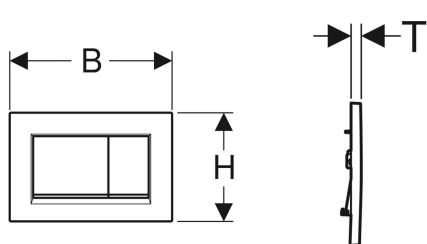

Geberit Sigma30 betjeningsplade til dobbeltskyl

Eksempelbillede

Anvendelser

- Til skyllestyring på Sigma indbygningscisterner

Egenskaber

- Front betjening

Leverancens indhold

- Montageramme
- 2 afstandsbolte

- Trykstænger lydisoleret, hurtigindstilling uden værktøj

Tekniske data

Betjeningskraft | < 20 N

- 2 trykstænger

Varenr.	VVS nr.	Farve / overflade	Materiale	B	H	T
115.883.KH.1	617080354	Plade og knapper: blankforkromet Designstriber: matforkromet	Plast	24.6 cm	16.4 cm	1.2 cm
115.883.KJ.1	617080350	Plade og knapper: hvid Designstriber: blankforkromet	Plast	24.6 cm	16.4 cm	1.2 cm
115.883.KK.1	617080359	Plade og knapper: hvid Designstriber: forgyldt	Plast	24.6 cm	16.4 cm	1.2 cm
115.883.KM.1	617080351	Plade og knapper: sort Designstriber: blankforkromet	Plast	24.6 cm	16.4 cm	1.2 cm
115.883.KN.1	617080364	Plade og knapper: matforkromet Designstriber: blankforkromet	Plast	24.6 cm	16.4 cm	1.2 cm
115.883.JQ.1	617080344	Plade og knapper: matforkromet, lakeret, easy-to-clean-belagt Designstriber: blankforkromet	Plast	24.6 cm	16.4 cm	1.2 cm
115.883.JT.1	617080340	Plade og knapper: hvid matlakeret, easy-to-clean-belagt Designstriber: blankforkromet	Plast	24.6 cm	16.4 cm	1.2 cm
115.883.14.1	617080361	Plade og knapper: sort matlakeret, easy-to-clean-belagt Designstriber: blankforkromet	Plast	24.6 cm	16.4 cm	1.2 cm
115.883.11.1	617080370	Plade og knapper: hvid Designstriber: hvid mat	Plast	24.6 cm	16.4 cm	1.2 cm
115.883.01.1	617080369	Plade og knapper: hvid matlakeret, easy-to-clean-belagt Designstriber: hvid	Plast	24.6 cm	16.4 cm	1.2 cm
115.883.DW.1	617080381	Plade og knapper: sort Designstriber: sort mat	Plast	24.6 cm	16.4 cm	1.2 cm
115.883.16.1	617080341	Plade og knapper: sort matlakeret, easy-to-clean-belagt Designstriber: sort	Plast	24.6 cm	16.4 cm	1.2 cm