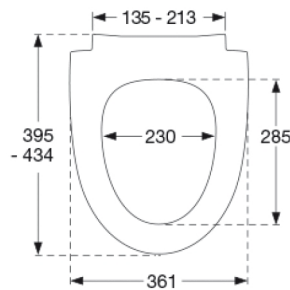

Sway Norden har et slankt og selvsikkert look. Forkæl dig selv med et sæde, der er et lækkert match til din stilsikre livsstil.

Farve

Hvid polygiene

Beskrivelse

PRESSALIT toiletsæde med låg, model "Pressalit Sway Norden", art. nr. 1030 af gennemfarvet hærdeplast inkl. DH5 universal kombi beslag til lift-off i rustfrit stål.

- centerafstand: 135-213 mm
- belastning - ringsæde 240 kg
- 10 års garanti

Designtype

Sandwich

Designer

Pressalit

Design-år

2017

Pressalit Sway Norden 1030