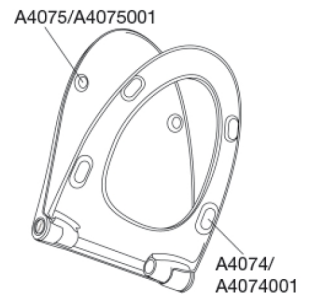

PRESSALIT®

Pressalit Sway Norden 1030

Toiletsæde med soft close og lift-off med Polygiene®, inkl. beslag i rustfrit stål

Funktioner

Lift-off, Soft close

Varenummer

1030011-DH5999
VVS:615062000
NRF:6190367
RSK:7821952
EAN:5708590371368

Sway Norden har et slankt og selvsikkert look. Forkæl dig selv med et sæde, der er et lækkert match til din stilsikre livsstil.

Farve

Hvid polygiene

Beskrivelse

PRESSALIT toiletsæde med låg, model "Pressalit Sway Norden", art. nr. 1030 af gennemfarvet hærdeplast inkl. DH5 universal kombi beslag til lift-off i rustfrit stål.

- centerafstand: 135-213 mm
- belastning - ringsæde 240 kg
- 10 års garanti

Designtype

Sandwich

Designer

Pressalit

Design-år

2017

Pressalit Sway Norden 1030