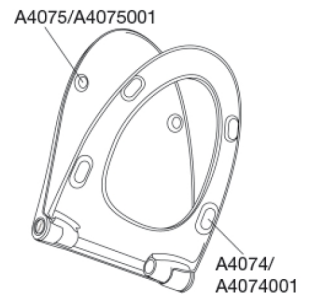

### Varenummer

1030111-DH5999  
VVS:615062001  
NRF:6190368  
RSK:7821953  
EAN:5708590371375

Sway Norden har et slankt og selvsikkert look. Forkæl dig selv med et sæde, der er et lækkert match til din stilsikre livsstil.

### Beskrivelse

PRESSALIT toiletsæde med låg, model "Pressalit Sway Norden", art. nr. 1030 af gennemfarvet hærdeplast inkl. DH5 universal kombi beslag til lift-off i rustfrit stål.

- centerafstand: 135-213 mm
- belastning - ringsæde 240 kg
- 10 års garanti