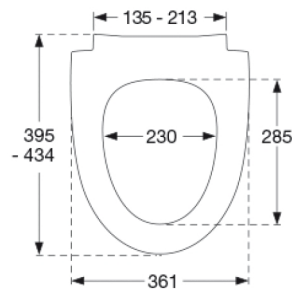

### Beskrivelse

PRESSALIT toiletsæde med låg, model "Pressalit Sway Norden", art. nr. 1030 af gennemfarvet hærdeplast inkl. DH5 universal kombi beslag til lift-off i rustfrit stål.

- centerafstand: 135-213 mm
- belastning - ringsæde 240 kg
- 10 års garanti