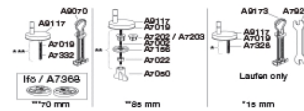

### Varenummer

1030111-DH5999  
VVS:615062001  
NRF:6190368  
RSK:7821953  
EAN:5708590371375

Sway Norden har et slankt og selvsikkert look. Forkæl dig selv med et sæde, der er et lækkert match til din stilsikre livsstil.

### Beskrivelse

PRESSALIT toiletsæde med låg, model "Pressalit Sway Norden", art. nr. 1030 af gennemfarvet hærdeplast inkl. DH5 universal kombi beslag til lift-off i rustfrit stål.

- centerafstand: 135-213 mm
- belastning - ringsæde 240 kg
- 10 års garanti