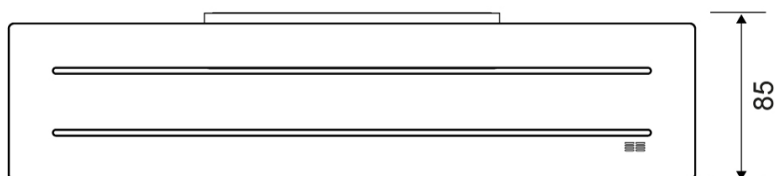

7022

VVS: 772392205

Reframe | Sæbehylde - messing

Sæbehylde - Messing

Hylde i forstærket stålplade. Tynde riller leder vandet væk og en anti-slip barriere holder tingene på plads.

Skruer, beslag og Unbraco-nøgle medfølger.

Bruseskraber kan tilkøbes. Hylden er klargjort til bruseskraber, der diskret placeres under hylden på det magnetisk beslag.

Specifikationer

ARTIKEL NR	VVS NUMBER	VÆGT INKL EMBA
7022	772392205	1100 g
VÆGT	MATERIALE	OVERFLADE
1000 g	Rustfri stål (AISI 304)	PVD: Messing
HØJDE	DYBDE	BREDDE
28 mm	85 mm	350 mm