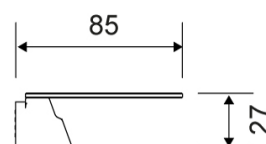

7022

VVS: 772392205

Reframe | Sæbehylde - messing

Sæbehylde - Messing

Hylde i forstærket stålplade. Tynde riller leder vandet væk og en anti-slip barriere holder tingene på plads.

Skruer, beslag og Unbraco-nøgle medfølger.

Bruseskraber kan tilkøbes. Hylden er klargjort til bruseskraber, der diskret placeres under hylden på det magnetisk beslag.

Specifikationer

ARTIKEL NR	VVS NUMBER	VÆGT INKL EMBA
7022	772392205	1100 g
VÆGT	MATERIALE	OVERFLADE
1000 g	Rustfri stål (AISI 304)	PVD: Messing
HØJDE	DYBDE	BREDDE
28 mm	85 mm	350 mm