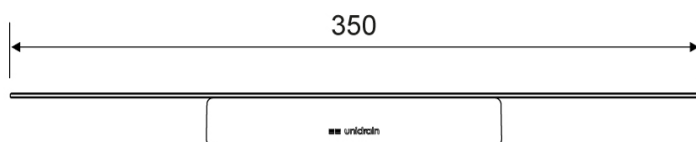

7022

VVS: 772392205

Reframe | Sæbehylde - messing

Sæbehylde - Messing

Hylde i forstærket stålplade. Tynde riller leder vandet væk og en anti-slip barriere holder tingene på plads.

Skruer, beslag og Unbraco-nøgle medfølger.

Bruseskraber kan tilkøbes. Hylden er klargjort til bruseskraber, der diskret placeres under hylden på det magnetisk beslag.

Specifikationer

ARTIKEL NR	VVS NUMBER	VÆGT INKL EMBA
7022	772392205	1100 g
VÆGT	MATERIALE	OVERFLADE
1000 g	Rustfri stål (AISI 304)	PVD: Messing
HØJDE	DYBDE	BREDDE
28 mm	85 mm	350 mm