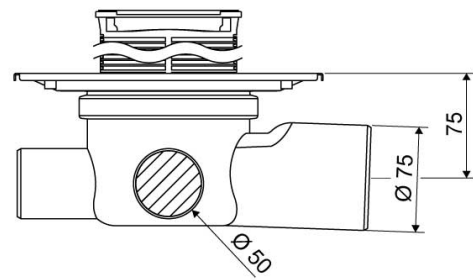

## 8023.0075

VVS: 155100833

Kvadrat Sampak 3 | ClassicLine Column 10x10 | Ø75 vandret | 8023

Komplet pakke med kvadratisk afløb. Pakken indeholder ClassicLine Column rist og ramme 10x10 cm, stålarmatur, vandlås, udløbshus Ø75 mm vandret med sideindløb, 3 stk. reduktioner (2 stk. til 40 mm rør og 1 stk. til 32 mm rør).

Armaturet kan højdejusteres +/- 10mm i udløbshuset, og drejes 360°. ClassicLine ramme afkortes til fliseniveau. Minimum fliselag 4 mm.

Renseserviet medfølger.

### Specifikationer

ARTIKEL NR	VVS NUMBER	MATERIALE
8023.0075	155100833	Rustfrit stål (AISI 304), Plast PP og ABS
ANVENDELSE	OVERFLADE	VANDLÅS/LUGTSPÆRRE
Kvadratafløb	Bejdet stål	Med
MEMBRAN	GULVKONSTRUKTION	GULVBELÆGNING
Smøremembran	Beton	Fliser/Klinker
PASSER TIL	KAPACITET	SIDEINDLØB
75 mm rørtilslutning	0,8 / 1,4 l/s	Med