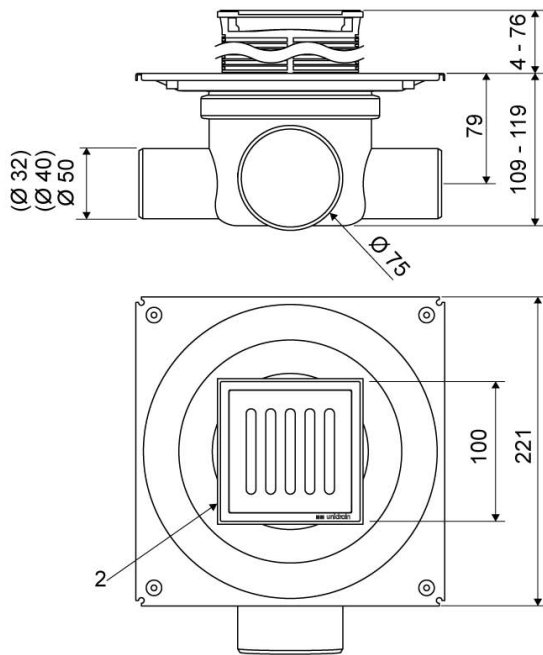

## 8023.0075

VVS: 155100833

Kvadrat Sampak 3 | ClassicLine Column 10x10 | Ø75 vandret | 8023

Komplet pakke med kvadratisk afløb. Pakken indeholder ClassicLine Column rist og ramme 10x10 cm, stålarmatur, vandlås, udløbshus Ø75 mm vandret med sideindløb, 3 stk. reduktioner (2 stk. til 40 mm rør og 1 stk. til 32 mm rør).

Armaturet kan højdejusteres +/- 10mm i udløbshuset, og drejes 360°. ClassicLine ramme afkortes til fliseniveau. Minimum fliselag 4 mm.

Renseserviet medfølger.

### Specifikationer

ARTIKEL NR	VVS NUMBER	MATERIALE
8023.0075	155100833	Rustfrit stål (AISI 304), Plast PP og ABS
ANVENDELSE	OVERFLADE	VANDLÅS/LUGTSPÆRRE
Kvadratafløb	Bejdet stål	Med
MEMBRAN	GULVKONSTRUKTION	GULVBELÆGNING
Smøremembran	Beton	Fliser/Klinker
PASSER TIL	KAPACITET	SIDEINDLØB
75 mm rørtilslutning	0,8 / 1,4 l/s	Med