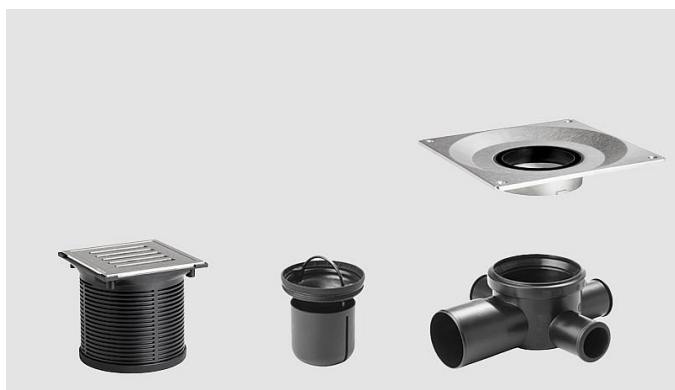

## 8023.0075

VVS: 155100833

Kvadrat Sampak 3 | ClassicLine Column 10x10 | Ø75 vandret | 8023

Komplet pakke med kvadratisk afløb. Pakken indeholder ClassicLine Column rist og ramme 10x10 cm, stålarmatur, vandlås, udløbshus Ø75 mm vandret med sideindløb, 3 stk. reduktioner (2 stk. til 40 mm rør og 1 stk. til 32 mm rør).

Armaturet kan højdejusteres +/- 10mm i udløbshuset, og drejes 360°. ClassicLine ramme afkortes til fliseniveau. Minimum fliselag 4 mm.

Renseserviet medfølger.

### Specifikationer

ARTIKEL NR	VVS NUMBER	MATERIALE
8023.0075	155100833	Rustfrit stål (AISI 304), Plast PP og ABS
ANVENDELSE	OVERFLADE	VANDLÅS/LUGTSPÆRRE
Kvadratafløb	Bejdet stål	Med
MEMBRAN	GULVKONSTRUKTION	GULVBELÆGNING
Smøremembran	Beton	Fliser/Klinker
PASSER TIL	KAPACITET	SIDEINDLØB
75 mm rørtilslutning	0,8 / 1,4 l/s	Med