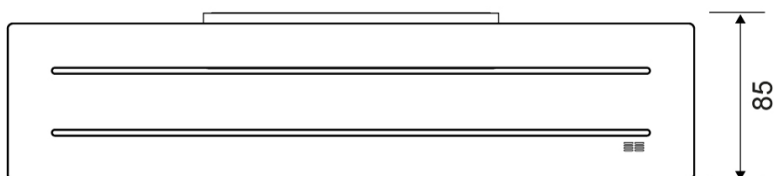

## 7024

VVS: 772392201

Reframe | Sæbehylde - sort

Sæbehylde - Sort

Hylde i forstærket stålplade. Tynde riller leder vandet væk og en anti-slip barriere holder tingene på plads.

Skruer, beslag og Unbraco-nøgle medfølger.

Bruseskraber kan tilkøbes. Hylden er klargjort til bruseskraber, der diskret placeres under hylden på det magnetisk beslag.

### Specifikationer

ARTIKEL NR	VVS NUMBER	VÆGT INKL EMBA
7024	772392201	1100 g
VÆGT	MATERIALE	OVERFLADE
1000 g	Rustfri stål (AISI 304)	PVD: Sort
HØJDE	DYBDE	BREDDE
28 mm	85 mm	350 mm

**7024**

Produkter