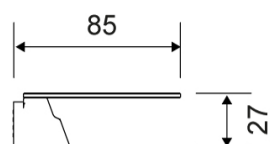

## 7024

VVS: 772392201

Reframe | Sæbehylde - sort

Sæbehylde - Sort

Hylde i forstærket stålplade. Tynde riller leder vandet væk og en anti-slip barriere holder tingene på plads.

Skruer, beslag og Unbraco-nøgle medfølger.

Bruseskraber kan tilkøbes. Hylden er klargjort til bruseskraber, der diskret placeres under hylden på det magnetisk beslag.

### Specifikationer

ARTIKEL NR	VVS NUMBER	VÆGT INKL EMBA
7024	772392201	1100 g
VÆGT	MATERIALE	OVERFLADE
1000 g	Rustfri stål (AISI 304)	PVD: Sort
HØJDE	DYBDE	BREDDE
28 mm	85 mm	350 mm

**7024**

Produkter