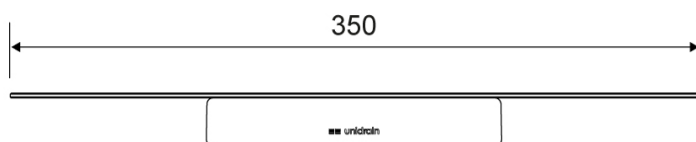

## 7020

VVS: 772392206

Reframe | Sæbehylde - børstet stål

Sæbehylde - børstet stål

Hylde i forstærket stålplade. Tynde riller leder vandet væk og en anti-slip barriere holder tingene på plads.

Skruer, beslag og Unbraco-nøgle medfølger.

Bruseskraber kan tilkøbes. Hylden er klargjort til bruseskraber, der diskret placeres under hylden på det magnetisk beslag.

### Specifikationer

ARTIKEL NR	VVS NUMBER	VÆGT INKL EMBA
7020	772392206	1100 g
VÆGT	MATERIALE	OVERFLADE
1000 g	Rustfri stål (AISI 304)	Børstet stål
HØJDE	DYBDE	BREDDE
28 mm	85 mm	350 mm

**7020**

Produkter