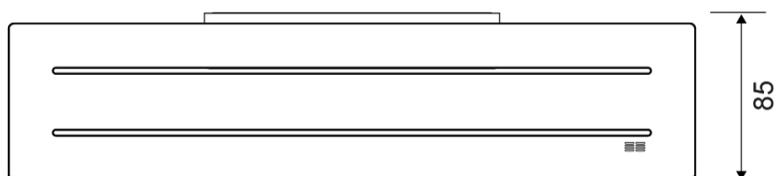

## 7020

VVS: 772392206

Reframe | Sæbehylde - børstet stål

Sæbehylde - børstet stål

Hylde i forstærket stålplade. Tynde riller leder vandet væk og en anti-slip barriere holder tingene på plads.

Skruer, beslag og Unbraco-nøgle medfølger.

Bruseskraber kan tilkøbes. Hylden er klargjort til bruseskraber, der diskret placeres under hylden på det magnetisk beslag.

### Specifikationer

ARTIKEL NR	VVS NUMBER	VÆGT INKL EMBA
7020	772392206	1100 g
VÆGT	MATERIALE	OVERFLADE
1000 g	Rustfri stål (AISI 304)	Børstet stål
HØJDE	DYBDE	BREDDE
28 mm	85 mm	350 mm

**7020**

Produkter