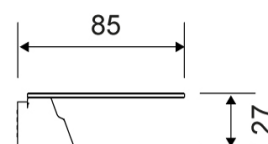

## 7020

VVS: 772392206

Reframe | Sæbehylde - børstet stål

Sæbehylde - børstet stål

Hylde i forstærket stålplade. Tynde riller leder vandet væk og en anti-slip barriere holder tingene på plads.

Skruer, beslag og Unbraco-nøgle medfølger.

Bruseskraber kan tilkøbes. Hylden er klargjort til bruseskraber, der diskret placeres under hylden på det magnetisk beslag.

### Specifikationer

ARTIKEL NR	VVS NUMBER	VÆGT INKL EMBA
7020	772392206	1100 g
VÆGT	MATERIALE	OVERFLADE
1000 g	Rustfri stål (AISI 304)	Børstet stål
HØJDE	DYBDE	BREDDE
28 mm	85 mm	350 mm

**7020**

Produkter