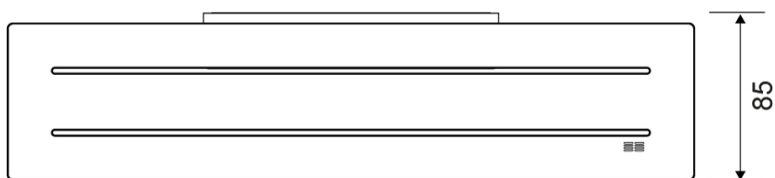

## 7023

VVS: 772392208

Reframe | Sæbehylde - kobber

Sæbehylde - Kobber

Hylde i forstærket stålplade. Tynde riller leder vandet væk og en anti-slip barriere holder tingene på plads.

Skruer, beslag og Unbraco-nøgle medfølger.

Bruseskraber kan tilkøbes. Hylden er klargjort til bruseskraber, der diskret placeres under hylden på det magnetisk beslag.

### Specifikationer

ARTIKEL NR	VVS NUMBER	VÆGT INKL EMBA
7023	772392208	1100 g
VÆGT	MATERIALE	OVERFLADE
1000 g	Rustfri stål (AISI 304)	PVD: Kobber
HØJDE	DYBDE	BREDDE
28 mm	85 mm	350 mm

**7023**

Produkter