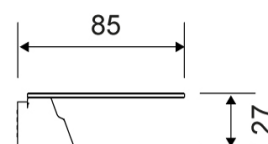

## 7023

VVS: 772392208

Reframe | Sæbehylde - kobber

Sæbehylde - Kobber

Hylde i forstærket stålplade. Tynde riller leder vandet væk og en anti-slip barriere holder tingene på plads.

Skruer, beslag og Unbraco-nøgle medfølger.

Bruseskraber kan tilkøbes. Hylden er klargjort til bruseskraber, der diskret placeres under hylden på det magnetisk beslag.

### Specifikationer

ARTIKEL NR	VVS NUMBER	VÆGT INKL EMBA
7023	772392208	1100 g
VÆGT	MATERIALE	OVERFLADE
1000 g	Rustfri stål (AISI 304)	PVD: Kobber
HØJDE	DYBDE	BREDDE
28 mm	85 mm	350 mm

**7023**

Produkter