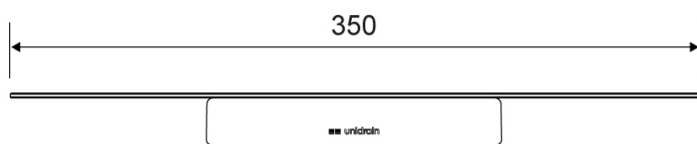

## 7023

VVS: 772392208

Reframe | Sæbehylde - kobber

Sæbehylde - Kobber

Hylde i forstærket stålplade. Tynde riller leder vandet væk og en anti-slip barriere holder tingene på plads.

Skruer, beslag og Unbraco-nøgle medfølger.

Bruseskraber kan tilkøbes. Hylden er klargjort til bruseskraber, der diskret placeres under hylden på det magnetisk beslag.

### Specifikationer

ARTIKEL NR	VVS NUMBER	VÆGT INKL EMBA
7023	772392208	1100 g
VÆGT	MATERIALE	OVERFLADE
1000 g	Rustfri stål (AISI 304)	PVD: Kobber
HØJDE	DYBDE	BREDDE
28 mm	85 mm	350 mm

**7023**

Produkter