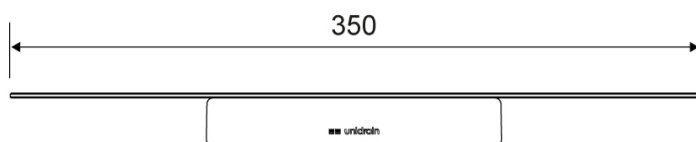

## 7021

VVS: 772392207

Reframe | Sæbehylde - håndpoleret stål

Sæbehylde - Håndpoleret stål

Hylde i forstærket stålplade. Tynde riller leder vandet væk og en anti-slip barriere holder tingene på plads.

Skruer, beslag og Unbraco-nøgle medfølger.

Bruseskraber kan tilkøbes. Hylden er klargjort til bruseskraber, der diskret placeres under hylden på det magnetisk beslag.

### Specifikationer

ARTIKEL NR	VVS NUMBER	VÆGT INKL EMBA
7021	772392207	1100 g
VÆGT	MATERIALE	OVERFLADE
1000 g	Rustfri stål (AISI 304)	Håndpoleret stål
HØJDE	DYBDE	BREDDE
28 mm	85 mm	350 mm

**7021**

Produkter