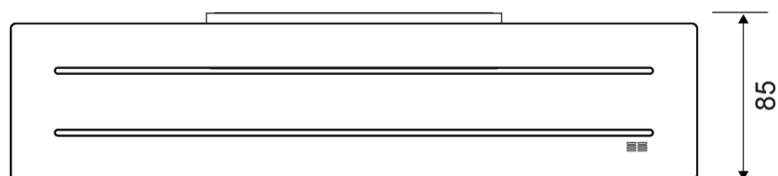

## 7021

VVS: 772392207

Reframe | Sæbehylde - håndpoleret stål

Sæbehylde - Håndpoleret stål

Hylde i forstærket stålplade. Tynde riller leder vandet væk og en anti-slip barriere holder tingene på plads.

Skruer, beslag og Unbraco-nøgle medfølger.

Bruseskraber kan tilkøbes. Hylden er klargjort til bruseskraber, der diskret placeres under hylden på det magnetisk beslag.

### Specifikationer

ARTIKEL NR	VVS NUMBER	VÆGT INKL EMBA
7021	772392207	1100 g
VÆGT	MATERIALE	OVERFLADE
1000 g	Rustfri stål (AISI 304)	Håndpoleret stål
HØJDE	DYBDE	BREDDE
28 mm	85 mm	350 mm

**7021**

Produkter