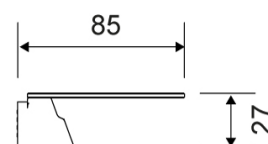

## 7021

VVS: 772392207

Reframe | Sæbehylde - håndpoleret stål

Sæbehylde - Håndpoleret stål

Hylde i forstærket stålplade. Tynde riller leder vandet væk og en anti-slip barriere holder tingene på plads.

Skruer, beslag og Unbraco-nøgle medfølger.

Bruseskraber kan tilkøbes. Hylden er klargjort til bruseskraber, der diskret placeres under hylden på det magnetisk beslag.

### Specifikationer

ARTIKEL NR	VVS NUMBER	VÆGT INKL EMBA
7021	772392207	1100 g
VÆGT	MATERIALE	OVERFLADE
1000 g	Rustfri stål (AISI 304)	Håndpoleret stål
HØJDE	DYBDE	BREDDE
28 mm	85 mm	350 mm

**7021**

Produkter