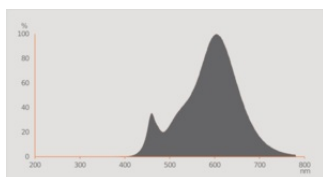

Fotometriske data

Farvetemperaturer	RGBW
Lumenstrøm ved gennemsnitlig lev	0.70
Standard afvigelse af farvetemperaturen	≤6 sdcn
Nominal lysstrøm	1521 lm
Lumen	1521 lm
Belysnings effektivitet	108 lm/W
Justérbar farvetemperatur	2700...6500 K
Farvetemperatur	2700...6500 K
Farvegengivelsesindex	80
Flimmerværdi (Pst LM)	1.0
Måleværdi for stroboskopiske effekter (SVM)	0.9

Lystekniske data

Udstrålingsvinkel	215 °
-------------------	-------

DIMENSIONER & VÆGT

Produktvægt	100,00 g
Diameter	75,00 mm
Længde	141.50 mm
Bredde (inkl. runde armaturer)	75.00 mm
Højde (inkl. cylinderarmaturer)	75.00 mm
Udvendig kolbe [PICOS]	A75