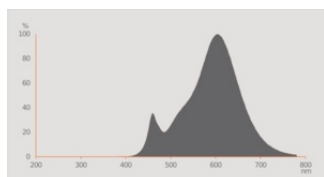

Fotometriske data

Farvetemperaturer	Afstemmelige Hvid
Lumenstrøm ved gennemsnitlig lev	0.70
Standard afvigelse af farvetemperaturen	≤6 sdcn
Nominal lysstrøm	806 lm
Lumen	806 lm
Belysnings effektivitet	89 lm/W
Justérbar farvetemperatur	2700...6500 K
Farvetemperatur	2700...6500 K
Farvegengivelsesindex	80
Flimmerværdi (Pst LM)	1.0
Måleværdi for stroboskopiske effekter (SVM)	0.9

Lystekniske data

Udstrålingsvinkel	215 °
-------------------	-------

DIMENSIONER & VÆGT

Produktvægt	50,00 g
Diameter	60,00 mm
Længde	112.00 mm
Bredde (inkl. runde armaturer)	60.00 mm
Højde (inkl. cylinderarmaturer)	60.00 mm
Udvendig kolbe [PICOS]	A60