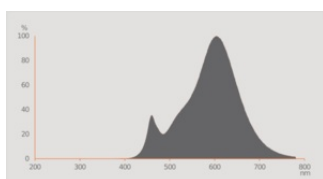

Lystekniske data

Udstrålingsvinkel	45 °
Opstarttid	< 0.5 s

DIMENSIONER & VÆGT

Produktvægt	53,00 g
Diameter	50,00 mm
Længde	52,00 mm
Bredde (inkl. runde armaturer)	50,00 mm
Højde (inkl. cylinderarmaturer)	50,00 mm
Udvendig kolbe [PICOS]	PAR51