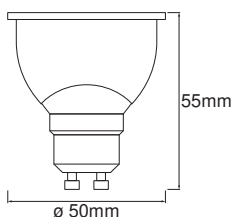

Lystekniske data

Udstrålingsvinkel	45 °
Opstarttid	< 0.5 s

DIMENSIONER & VÆGT

Produktvægt	53,00 g
Diameter	50,00 mm
Længde	52,00 mm
Bredde (inkl. runde armaturer)	50,00 mm
Højde (inkl. cylinderarmaturer)	50,00 mm
Udvendig kolbe [PICOS]	PAR51