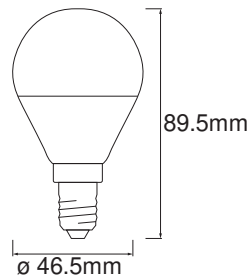

## DIMENSIONER &amp; VÆGT

Produktvægt	32,00 g
Diameter	46,50 mm
Længde	89.50 mm
Bredde (inkl. runde armaturer)	46.50 mm
Højde (inkl. cylinderarmaturer)	46.50 mm
Udvendig kolbe [PICOS]	P46