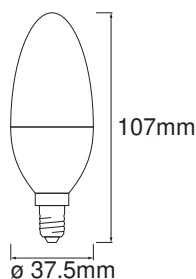

Fotometriske data

Farvetemperaturer	RGBW
Lumenstrøm ved gennemsnitlig lev	0.70
Standard afvigelse af farvetemperaturen	≤6 sdcn
Nominal lysstrøm	470 lm
Lumen	470 lm
Belysnings effektivitet	95 lm/W
Justérbar farvetemperatur	2700...6500 K
Farvetemperatur	2700...6500 K
Farvegengivelsesindex	80
Flimmerværdi (Pst LM)	1.0
Måleværdi for stroboskopiske effekter (SVM)	0.9

Lystekniske data

Udstrålingsvinkel	200 °
Opstarttid	< 0.5 s

DIMENSIONER & VÆGT

Produktvægt	32,00 g
Diameter	37,50 mm
Længde	107.00 mm
Bredde (inkl. runde armaturer)	37.50 mm
Højde (inkl. cylinderarmaturer)	37.50 mm
Udvendig kolbe [PICOS]	B40