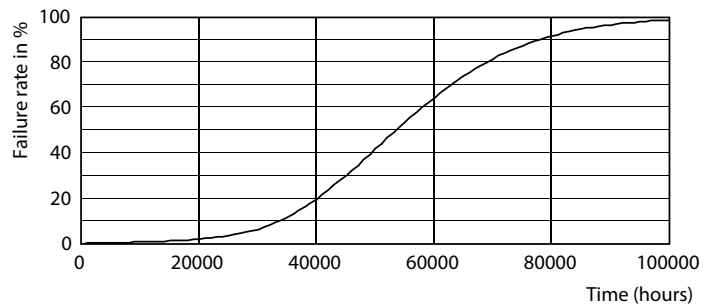

Page 1/1

26W G5 830 3000K

MASTER LEDtube Mains T5

Fotometriske data

26W G5 830 3000K

Levetid

LEDtube MAS 1 26W 50K Lumen-VsTc-LMP

26W G5