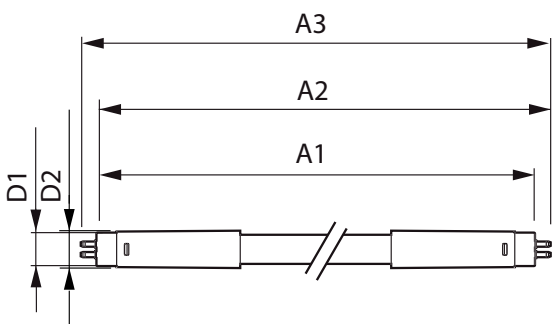

Produkt data

Generelle oplysninger	
Sokkel	G5 [G5]
Opfylder kravene i EU RoHS	Ja
Nominal levetid (nom.)	50000 h
Interval mellem tænd/sluk	200000
	Sphere
Plan	MASTER
Lysteknisk	
Farvekode	830 [CCT af 3000 K]
Spredningsvinkel (nom.)	200 °
Lysstrøm (nom.)	3600 lm
Farvebetegnelse	Hvid (WH)
Korreleret farvetemperatur (nom.)	3000 K
Lyseffekt (nominel) (nom.)	138,00 lm/W
Farveensartethed	<6
Farvegengivelsesindeks (nom.)	80

MASTER LEDtube Mains T5

Lysstyringssystemer og dæmpning

Dæmpbar	Nej
---------	-----

Mekanik og armaturhus

Lyskildefinish	Matteret
Lyskildemateriale	Glass
Produktlængde	1200 mm
Lyskildeform	Rør, dobbelte ender

Målskitse

MASTER LEDtube 1200mm HO 26W 830 T5

Product	D1	D2	A1	A2	A3
MASTER LEDtube 1200mm HO 26W 830 T5	15 mm	16,9 mm	1149 mm	1156,1 mm	1163,2 mm

Fotometriske data

26W G5

CREALUX Photometrics 4.3

Philips Lighting B.V.