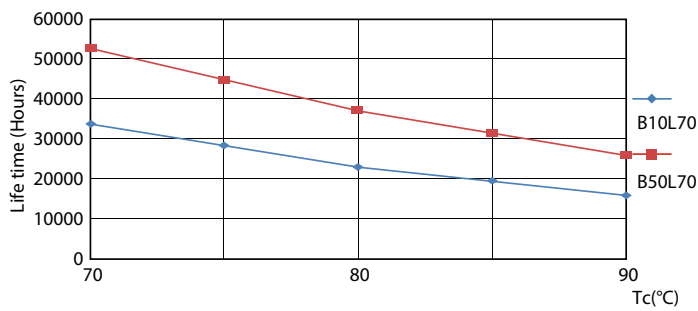

Page 1/1

26W G5 830 3000K

MASTER LEDtube Mains T5

Fotometriske data

26W G5 830 3000K

Levetid

LEDtube MAS 1 26W 50K Lumen-VsTc-LMP

26W G5