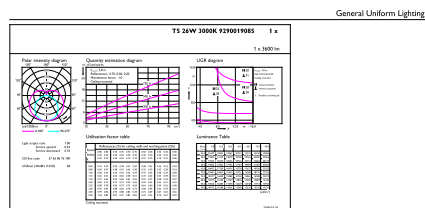

Målskitse

MASTER LEDtube 1200mm HO 26W 830 T5

Product	D1	D2	A1	A2	A3
MASTER LEDtube 1200mm HO 26W 830 T5	15 mm	16,9 mm	1149 mm	1156,1 mm	1163,2 mm

Fotometriske data

26W G5

CREALUX Photometrics 4.3

Philips Lighting B.V.