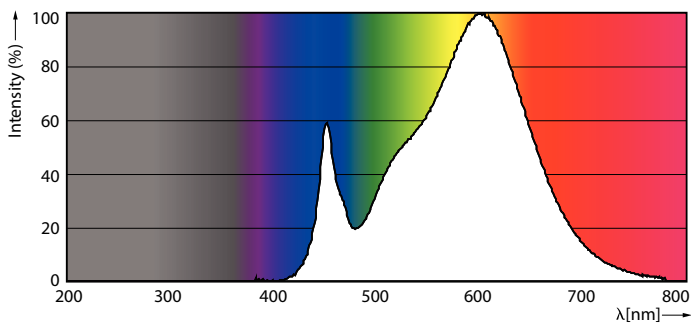

Produkt data

Generelle oplysninger	
Sokkel	G5 [G5]
Opfylder kravene i EU RoHS	Ja
Nominal levetid (nom.)	50000 h
Interval mellem tænd/sluk	200000
	Sphere
Plan	MASTER
Lysteknisk	
Farvekode	830 [CCT af 3000 K]
Spredningsvinkel (nom.)	200 °
Lysstrøm (nom.)	3600 lm
Farvebetegnelse	Hvid (WH)
Korreleret farvetemperatur (nom.)	3000 K
Lyseffekt (nominel) (nom.)	138,00 lm/W
Farveensartethed	<6
Farvegengivelsesindeks (nom.)	80

Målskitse

MASTER LEDtube 1200mm HO 26W 830 T5

Product	D1	D2	A1	A2	A3
MASTER LEDtube 1200mm HO 26W 830 T5	15 mm	16,9 mm	1149 mm	1156,1 mm	1163,2 mm

Fotometriske data

26W G5

CREALUX Photometrics 4.3

Philips Lighting B.V.