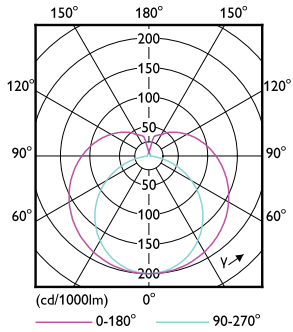

Målskitse

MASTER LEDtube 1200mm HO 26W 830 T5

Product	D1	D2	A1	A2	A3
MASTER LEDtube 1200mm HO 26W 830 T5	15 mm	16,9 mm	1149 mm	1156,1 mm	1163,2 mm

Fotometriske data

26W G5

CREALUX Photometrics 4.3

Philips Lighting B.V.

Page 1/1

26W G5 830 3000K

MASTER LEDtube Mains T5

Fotometriske data

26W G5 830 3000K

Levetid

LEDtube MAS 1 26W 50K Lumen-VsTc-LMP

26W G5