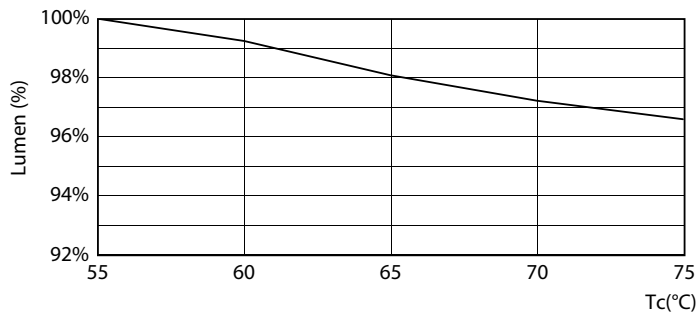

Produkt data

Generelle oplysninger	
Sokkel	G5 [G5]
Opfylder kravene i EU RoHS	Ja
Nominal levetid (nom.)	50000 h
Interval mellem tænd/sluk	200000
	Sphere
Plan	MASTER
Lysteknisk	
Farvekode	830 [CCT af 3000 K]
Spredningsvinkel (nom.)	200 °
Lysstrøm (nom.)	3600 lm
Farvebetegnelse	Hvid (WH)
Korreleret farvetemperatur (nom.)	3000 K
Lyseffekt (nominel) (nom.)	138,00 lm/W
Farveensartethed	<6
Farvegengivelsesindeks (nom.)	80

Page 1/1

26W G5 830 3000K

MASTER LEDtube Mains T5

Fotometriske data

26W G5 830 3000K

Levetid

LEDtube MAS 1 26W 50K Lumen-VsTc-LMP

26W G5