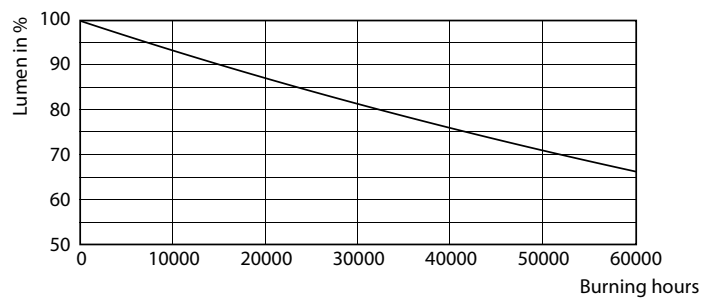

MASTER LEDtube Mains T5

Fotometriske data

Levetid

26W G5