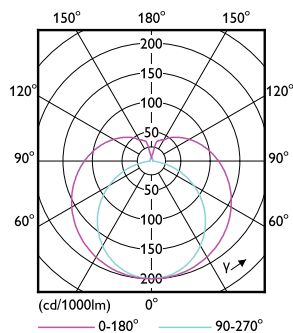

Målskitse

MASTER LEDtube 1200mm HO 26W 840 T5

Product	D1	D2	A1	A2	A3
MASTER LEDtube 1200mm HO 26W 840 T5	15 mm	16,9 mm	1149 mm	1156,1 mm	1163,2 mm

Fotometriske data

26W G5

26W G5 830 3000K

MASTER LEDtube Mains T5

Fotometriske data

26W G5 840 4000K

Levetid

LEDtube MAS 1 26W 50K Lumen-VsTc-LMP

26W G5

LEDtube MAS 1 26W 50K LifetimeVsTc-LED

26W G5

MASTER LEDtube Mains T5