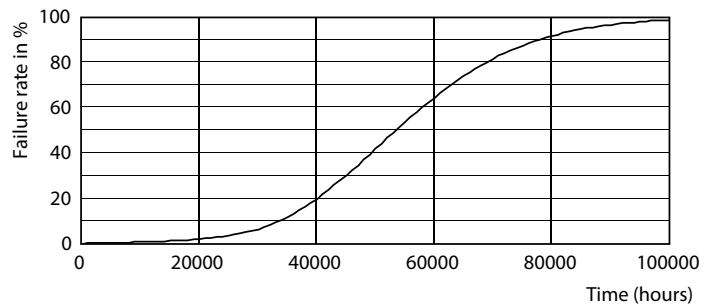

MASTER LEDtube Mains T5

Fotometriske data

26W G5 840 4000K

Levetid

LEDtube MAS 1 26W 50K Lumen-VsTc-LMP

26W G5

LEDtube MAS 1 26W 50K LifetimeVsTc-LED

26W G5