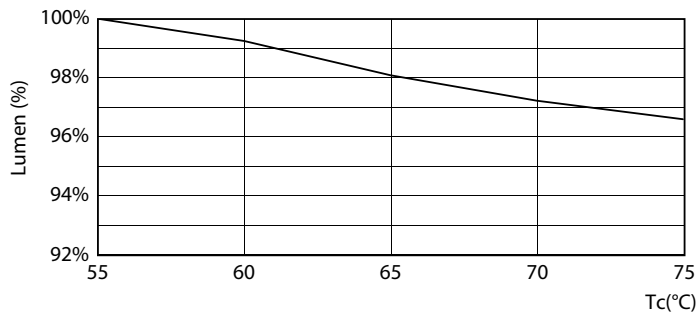

MASTER LEDtube Mains T5

Fotometriske data

26W G5 840 4000K

Levetid

LEDtube MAS 1 26W 50K Lumen-VsTc-LMP

26W G5

LEDtube MAS 1 26W 50K LifetimeVsTc-LED

26W G5