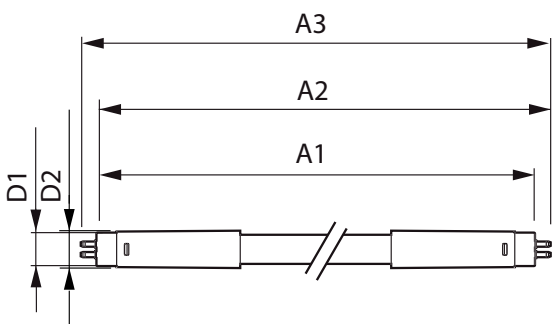

MASTER LEDtube Mains T5

Lysstyringssystemer og dæmpning

Dæmpbar	Nej
---------	-----

Mekanik og armaturhus

Lyskildefinish	Matteret
Lyskildemateriale	Glass
Produktlængde	47-1/4 in
Lyskildeform	Rør, dobbelte ender

Målskitse

MASTER LEDtube 1200mm HO 26W 840 T5

Product	D1	D2	A1	A2	A3
MASTER LEDtube 1200mm HO 26W 840 T5	15 mm	16,9 mm	1149 mm	1156,1 mm	1163,2 mm

Fotometriske data

26W G5

26W G5 830 3000K

MASTER LEDtube Mains T5