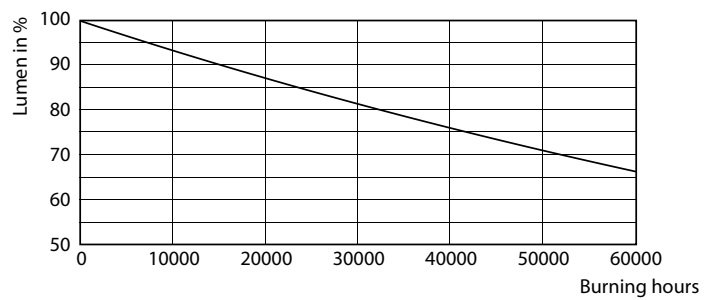

Fotometriske data

26W G5 840 4000K

Levetid

LEDtube MAS 1 26W 50K Lumen-VsTc-LMP

26W G5

LEDtube MAS 1 26W 50K LifetimeVsTc-LED

26W G5

MASTER LEDtube Mains T5