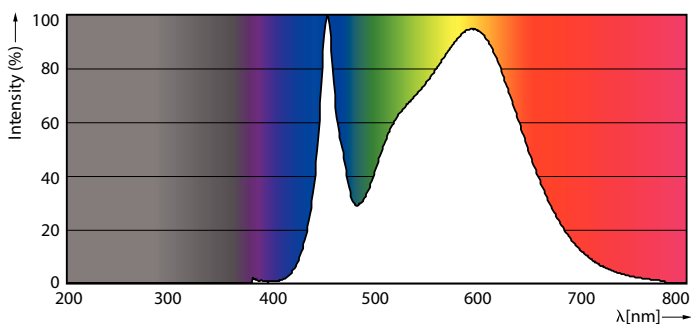

Fotometriske data

26W G5