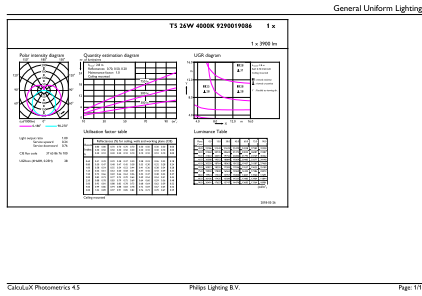

MASTER LEDtube Mains T5

Fotometriske data

26W G5 840 4000K

Levetid