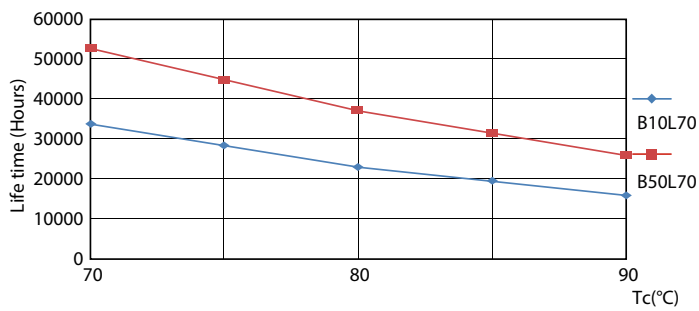

Fotometriske data

26W G5 840 4000K

Levetid

LEDtube MAS 1 26W 50K Lumen-VsTc-LMP

26W G5

LEDtube MAS 1 26W 50K LifetimeVsTc-LED

26W G5

MASTER LEDtube Mains T5