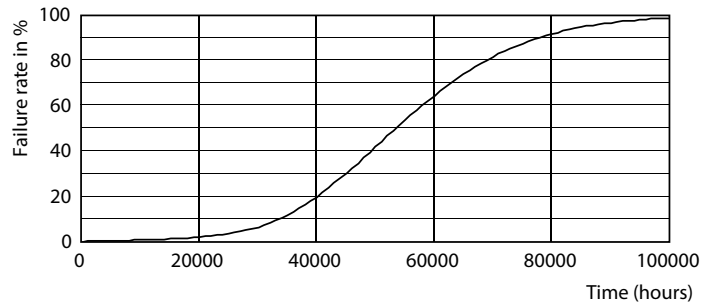

MASTER LEDtube Mains T5

Photometric data

Lifetime

26W G5

26W G5