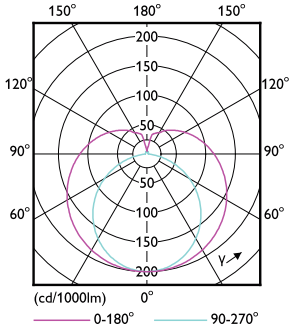

## Dimensional drawing

MASTER LEDtube 1500mm HO 26W 830 T5

Product	D1	D2	A1	A2	A3
MASTER LEDtube 1500mm HO 26W 830 T5	15 mm	16.9 mm	1449 mm	1456.1 mm	1463.2 mm

## Photometric data

26W G5

26W G5 830 3000K

## Photometric data

26W G5 830 3000K