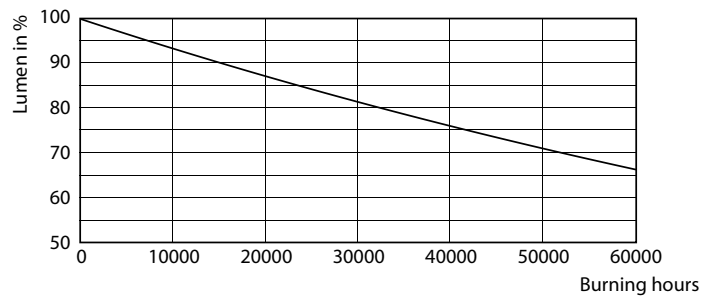

MASTER LEDtube Mains T5

Photometric data

Lifetime

26W G5