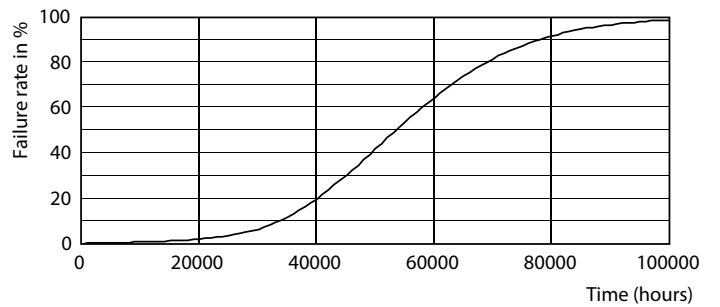

Fotometriske data

26W G5 830 3000K

Levetid

LEDtube MAS 1 26W 50K Lumen-VsTc-LMP

26W G5

LEDtube MAS 1 26W 50K LifetimeVsTc-LED

26W G5

MASTER LEDtube Mains T5