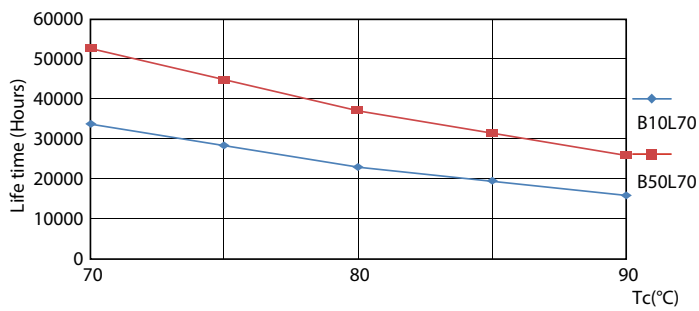

Fotometriske data

26W G5 830 3000K

Levetid

LEDtube MAS 1 26W 50K Lumen-VsTc-LMP

26W G5

LEDtube MAS 1 26W 50K LifetimeVsTc-LED

26W G5

MASTER LEDtube Mains T5