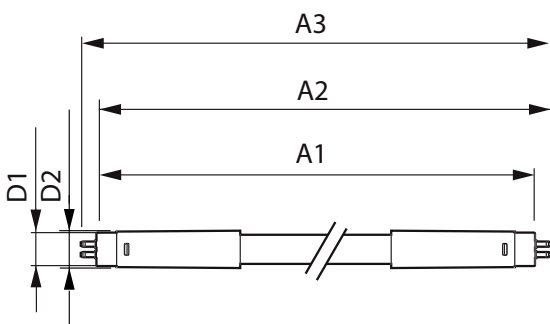

MASTER LEDtube Mains T5

Lysstyringssystemer og dæmpning

Dæmpbar	Nej
---------	-----

Mekanik og armaturhus

Lyskildefinish	Matteret
Lyskildemateriale	Glass
Produktlængde	1500 mm
Lyskildeform	Rør, dobbelte ender

Målskitse

MASTER LEDtube 1500mm HO 26W 840 T5

Product	D1	D2	A1	A2	A3
MASTER LEDtube 1500mm HO 26W 840 T5	15 mm	16,9 mm	1449 mm	1456,1 mm	1463,2 mm

Fotometriske data

26W G5 840 4000K

26W G5

MASTER LEDtube Mains T5