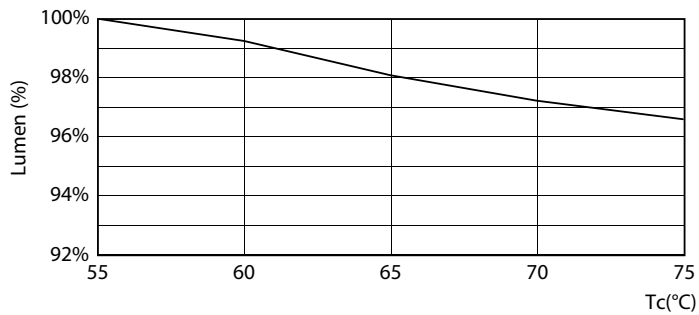

Levetid

LEDtube MAS 1 26W 50K Lumen-VsTc-LMP