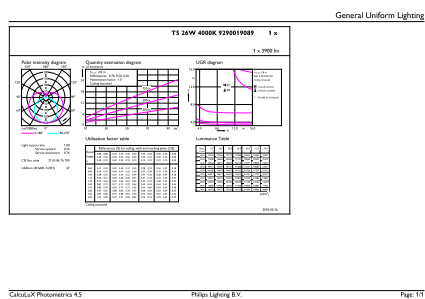

Målskitse

MASTER LEDtube 1500mm HO 26W 840 T5

Product	D1	D2	A1	A2	A3
MASTER LEDtube 1500mm HO 26W 840 T5	15 mm	16,9 mm	1449 mm	1456,1 mm	1463,2 mm

Fotometriske data

26W G5 840 4000K

26W G5

MASTER LEDtube Mains T5