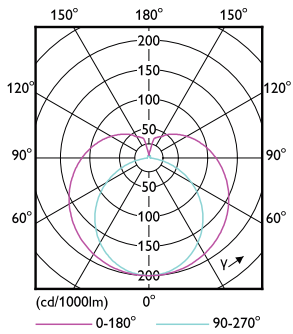

Målskitse

MASTER LEDtube 1500mm HO 26W 840 T5

Product	D1	D2	A1	A2	A3
MASTER LEDtube 1500mm HO 26W 840 T5	15 mm	16,9 mm	1449 mm	1456,1 mm	1463,2 mm

Fotometriske data

26W G5 840 4000K

26W G5

MASTER LEDtube Mains T5

Fotometriske data

26W G5 830 3000K

Levetid

LEDtube MAS 1 26W 50K Lumen-VsTc-LMP

26W G5

LEDtube MAS 1 26W 50K LifetimeVsTc-LED

26W G5

MASTER LEDtube Mains T5