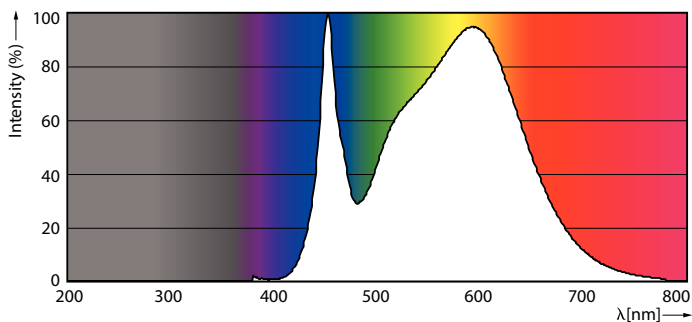

MASTER LEDtube Mains T5

Lysstyringssystemer og dæmpning

Dæmpbar	Nej

Mekanik og armaturhus

Lyskildefinish	Matteret
Lyskildemateriale	Glass
Produktlængde	1500 mm
Lyskildeform	Rør, dobbelte ender

Godkendelse og anvendelsesområde

Energy Efficiency Class	D
Energibesparende produkt	Yes
Godkendelser	RoHS compliance CE mærkning KEMA Keur certificate
Energiforbrug kWh/1000 t.	26 kWh 652788

Produktdata

Fuldstændig produktkode	871869681931900
Ordreproduktnavn	MASTER LEDtube 1500mm HO 26W 840 T5
EAN/UPC – produkt	8718696819319
Ordrekode	81931900
Lokal ordrekode	2057809249
SAP-tæller – antal pr. pakke	1
Tæller – antal pakker pr. kasse (udvendig emballage)	10
SAP-materiale	929001908902
Kopier nettovægt (stykke)	0,285 kg

Målskitse

Product	D1	D2	A1	A2	A3
MASTER LEDtube 1500mm HO 26W 840 T5	15 mm	16,9 mm	1449 mm	1456,1 mm	1463,2 mm

Fotometriske data

26W G5