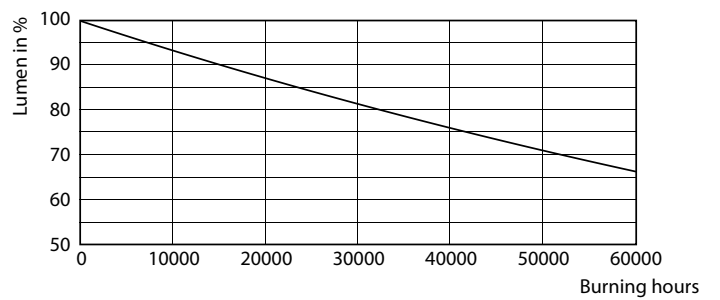

Fotometriske data

26W G5 830 3000K

Levetid

LEDtube MAS 1 26W 50K Lumen-VsTc-LMP

26W G5

LEDtube MAS 1 26W 50K LifetimeVsTc-LED

26W G5

MASTER LEDtube Mains T5