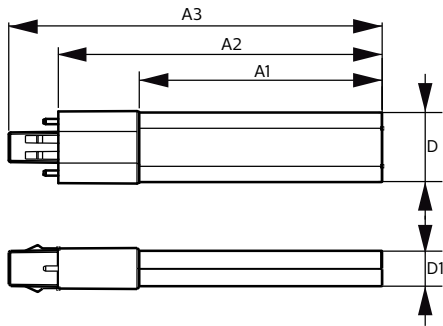

Lystyringssystemer og dæmpning

Dæmpbar	Nej
---------	-----

Mekanik og armaturhus

Lyskildemateriale	Plast
Produktlængde	170 mm
Lyskildeform	Rør, én ende

Godkendelse og anvendelsesområde

Energy Efficiency Class	F
Energibesparende produkt	Yes

CorePro LED PLS 5W 840 2P G23

Product	D	D1	A1	A2	A3
CorePro LED PLS 5W 840 2P G23	31,1 mm	15,8 mm	108 mm	144 mm	166 mm

Fotometriske data

LEDtub CorePro PLS EM 5W G23 840 12D ND

LEDtube CorePro PLS EM 5W G23 840 12D ND