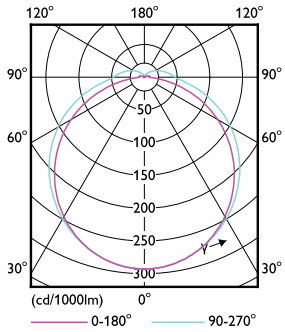

CorePro LED PLS 5W 840 2P G23

Product	D	D1	A1	A2	A3
CorePro LED PLS 5W 840 2P G23	31,1 mm	15,8 mm	108 mm	144 mm	166 mm

Fotometriske data

LEDtub CorePro PLS EM 5W G23 840 12D ND

LEDtube CorePro PLS EM 5W G23 840 12D ND

CorePro LED PLS

Fotometriske data

LEDtube CorePro PLS EM 5W G23 830 12D ND

Levetid

LEDtube CorePro PLS EM 5W G23 830 12D ND

LEDtube CorePro PLS EM 5W G23 830 12D ND

LEDtube CorePro PLS EM 5W G23 830 12D ND

LEDtube CorePro PLS EM 5W G23 830 12D ND