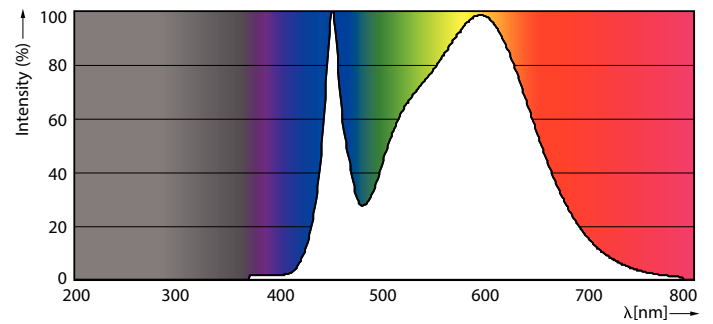

LEDtube CorePro PLS EM 5W G23 840 12D ND