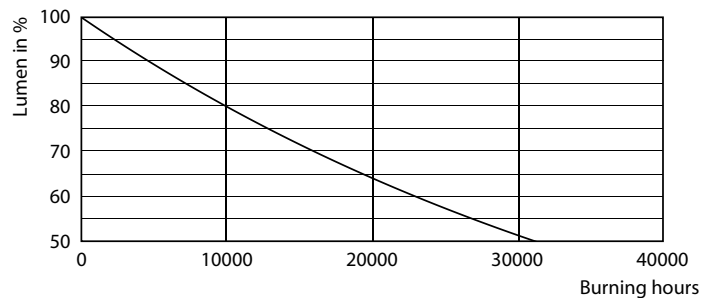

Fotometriske data

75W E27 Stick FR

75W E27 Stick FR 240D 840 4000K

68W E27 Stick FR 240D 830 3000K

CorePro Plastic LED Specialties

Levetid

68W E27 Stick FR

68W E27 Stick FR