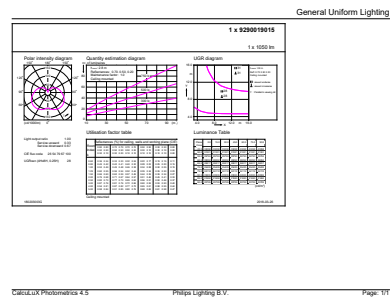

75W E27 Stick FR 240D 840 4000K