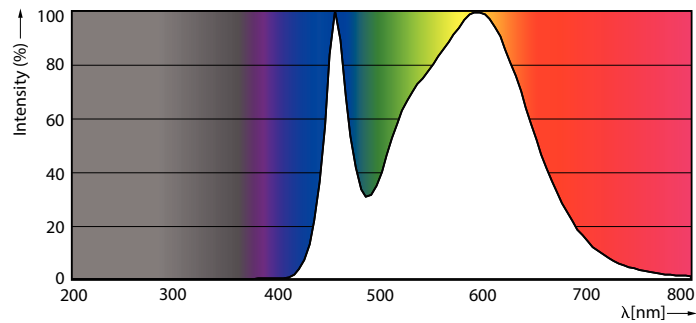

Fotometriske data

75W E27 Stick FR