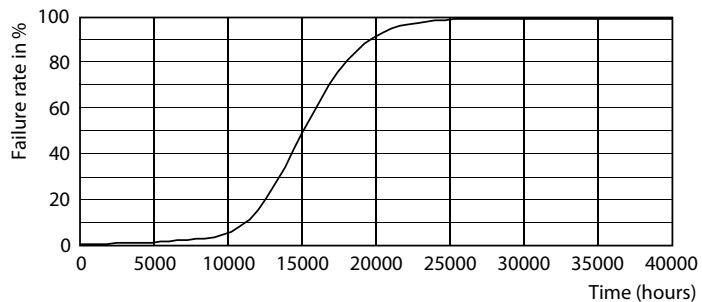

Fotometriske data

75W E27 Stick FR

75W E27 Stick FR 240D 840 4000K

68W E27 Stick FR 240D 830 3000K

CorePro Plastic LED Specialties

Levetid

68W E27 Stick FR

68W E27 Stick FR