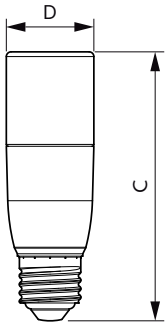

CorePro Plastic LED Specialties

Ordreproduktnavn	CorePro LED Stick ND 9.5-75W T38 E27 840
EAN/UPC – produkt	8718696814536
Ordrekode	81453600
Lokal ordrekode	2057809430
SAP-tæller – antal pr. pakke	1

Tæller – antal pakker pr. kasse (udvendig emballage)	10
SAP-materiale	929001901502
Kopier nettovægt (stykke)	0,042 kg

Målskitse

CorePro LED Stick ND 9.5-75W T38 E27 840

Product	D	C
CorePro LED Stick ND 9.5-75W T38 E27 840	37,2 mm	114,3 mm