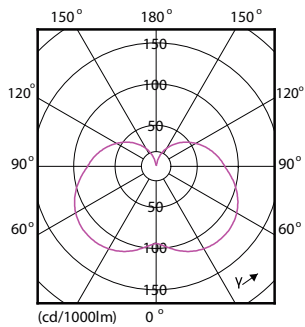

68W E27 Stick FR 240D 830 3000K