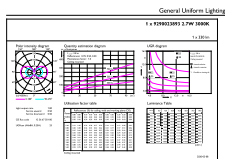

Fotometriske data

LEDcapsule LV 2,7W G4 830