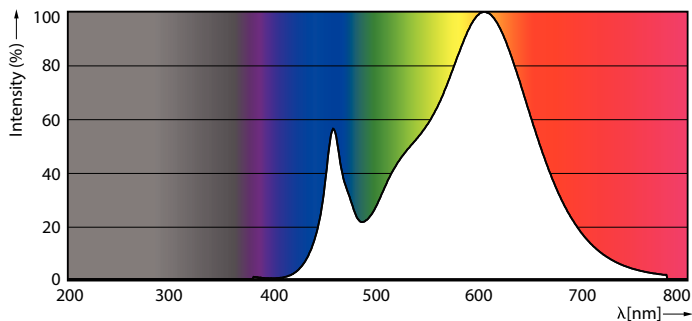

CorePro LEDcapsule LV

Fotometriske data

LEDcapsule LV 2,7W G4 830