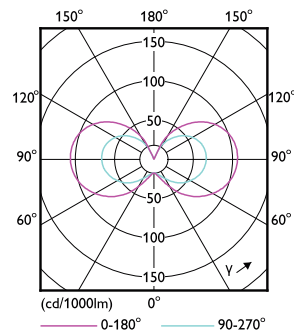

LEDcapsule LV 1W G4