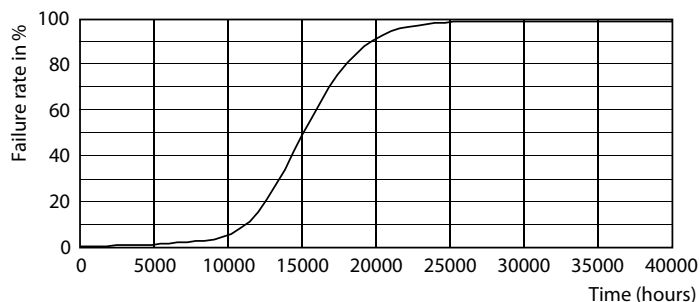

Levetid

Life Expectancy Diagram