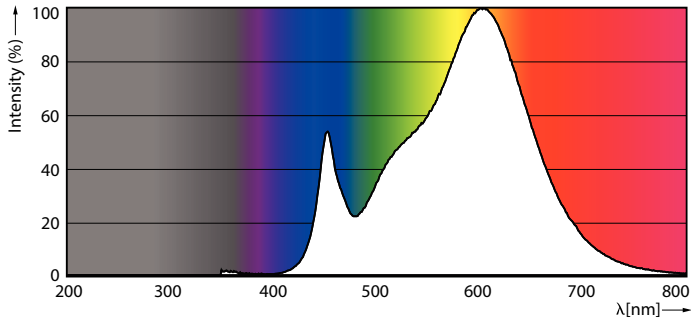

CorePro Glass LED-pærer

Fotometriske data

LEDbulb_4,5W_A60_E27_830_FR_1