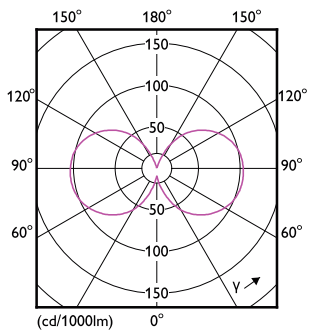

Fotometriske data

LEDbulb_A60_E27_1055lm_FR

LEDbulb_8,5W_A60_E27_830_FR