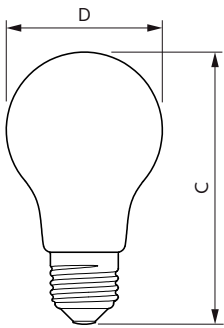

CorePro Glass LED-pærer

Lyskildeform	A60 [A 60mm]
Godkendelse og anvendelsesområde	
Energy Efficiency Class	E
Energiforbrug kWh/1000 t.	9 kWh
	374883
Produktdata	
Fuldstændig produktkode	871951434704500
Ordreproduktnavn	CorePro LEDBulbND 8.5-75W E27
	A60 830FRG

EAN/UPC – produkt	8719514347045
Ordrekode	34704500
SAP-tæller – antal pr. pakke	1
Tæller – antal pakker pr. kasse (udvendig emballage)	10
SAP-materiale	929002425192
Kopier nettovægt (stykke)	0,030 kg

Målskitse

CorePro LEDBulbND 8.5-75W E27 A60 830FRG

Product	D	C
CorePro LEDBulbND 8.5-75W E27 A60 830FRG	60 mm	104 mm