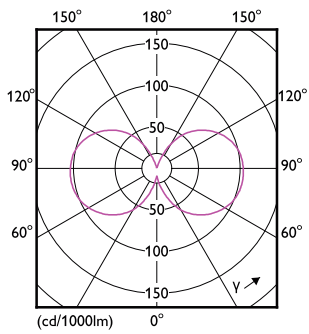

Fotometriske data

LEDbulb_A60_E27_1055lm_FR

LEDbulb_10,5W_A60_E27_830_FR