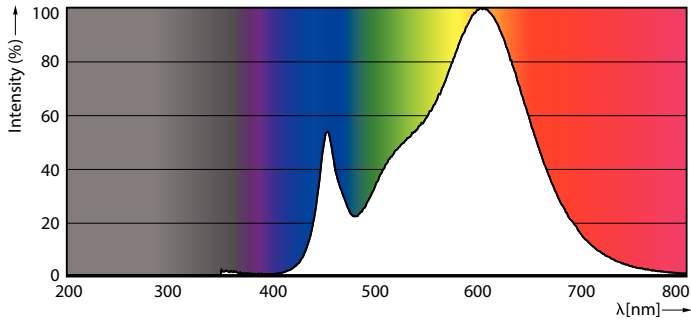

Produkt data

Generelle oplysninger		Drift og el	
Sokkel	E27 [E27]	Indgangsfrekvens	50 til 60 Hz
Opfylder kravene i EU RoHS	Ja	Power (Rated) (Nom)	10,5 W
Nominel levetid (nom.)	15000 h	Lyskildens strømstyrke (nom.)	90 mA
	Sphere	Wattforbrugsækvivalent	100 W
Plan	CorePro	Opstarttid (nom.)	0,5 s
		Opvarmningstid til 60 % lysudbytte (nom.)	0.5 s
		Effektfaktor (nom.)	0.52
		Spænding (nom.)	220-240 V
Lysteknisk		Temperatur	
Farvekode	830 [CCT af 3000 K]	T-kappe, maks. (nom.)	55 °C
Lysstrøm (nom.)	1521 lm		
Farvebetegnelse	Hvid (WH)	Lysstyringssystemer og dæmpning	
Korreleret farvetemperatur (nom.)	3000 K	Dæmpbar	Nej
Lyseffekt (nominel) (nom.)	144,00 lm/W		
Farveensartethed	<6	Mekanik og armaturhus	
Farvegengivelsesindeks (nom.)	80	Lyskildefinish	Matteret
LLMF ved den nominelle levetids udløb (nom.)	70 %		

CorePro LEDBulbND10.5-100W E27A60 830FRG

Product	D	C
CorePro LEDBulbND10.5-100W E27A60 830FRG	60 mm	104 mm

Fotometriske data

LEDbulb_A60_E27_1055lm_FR

LEDbulb_10,5W_A60_E27_830_FR

CorePro Glass LED-pærer

Fotometriske data